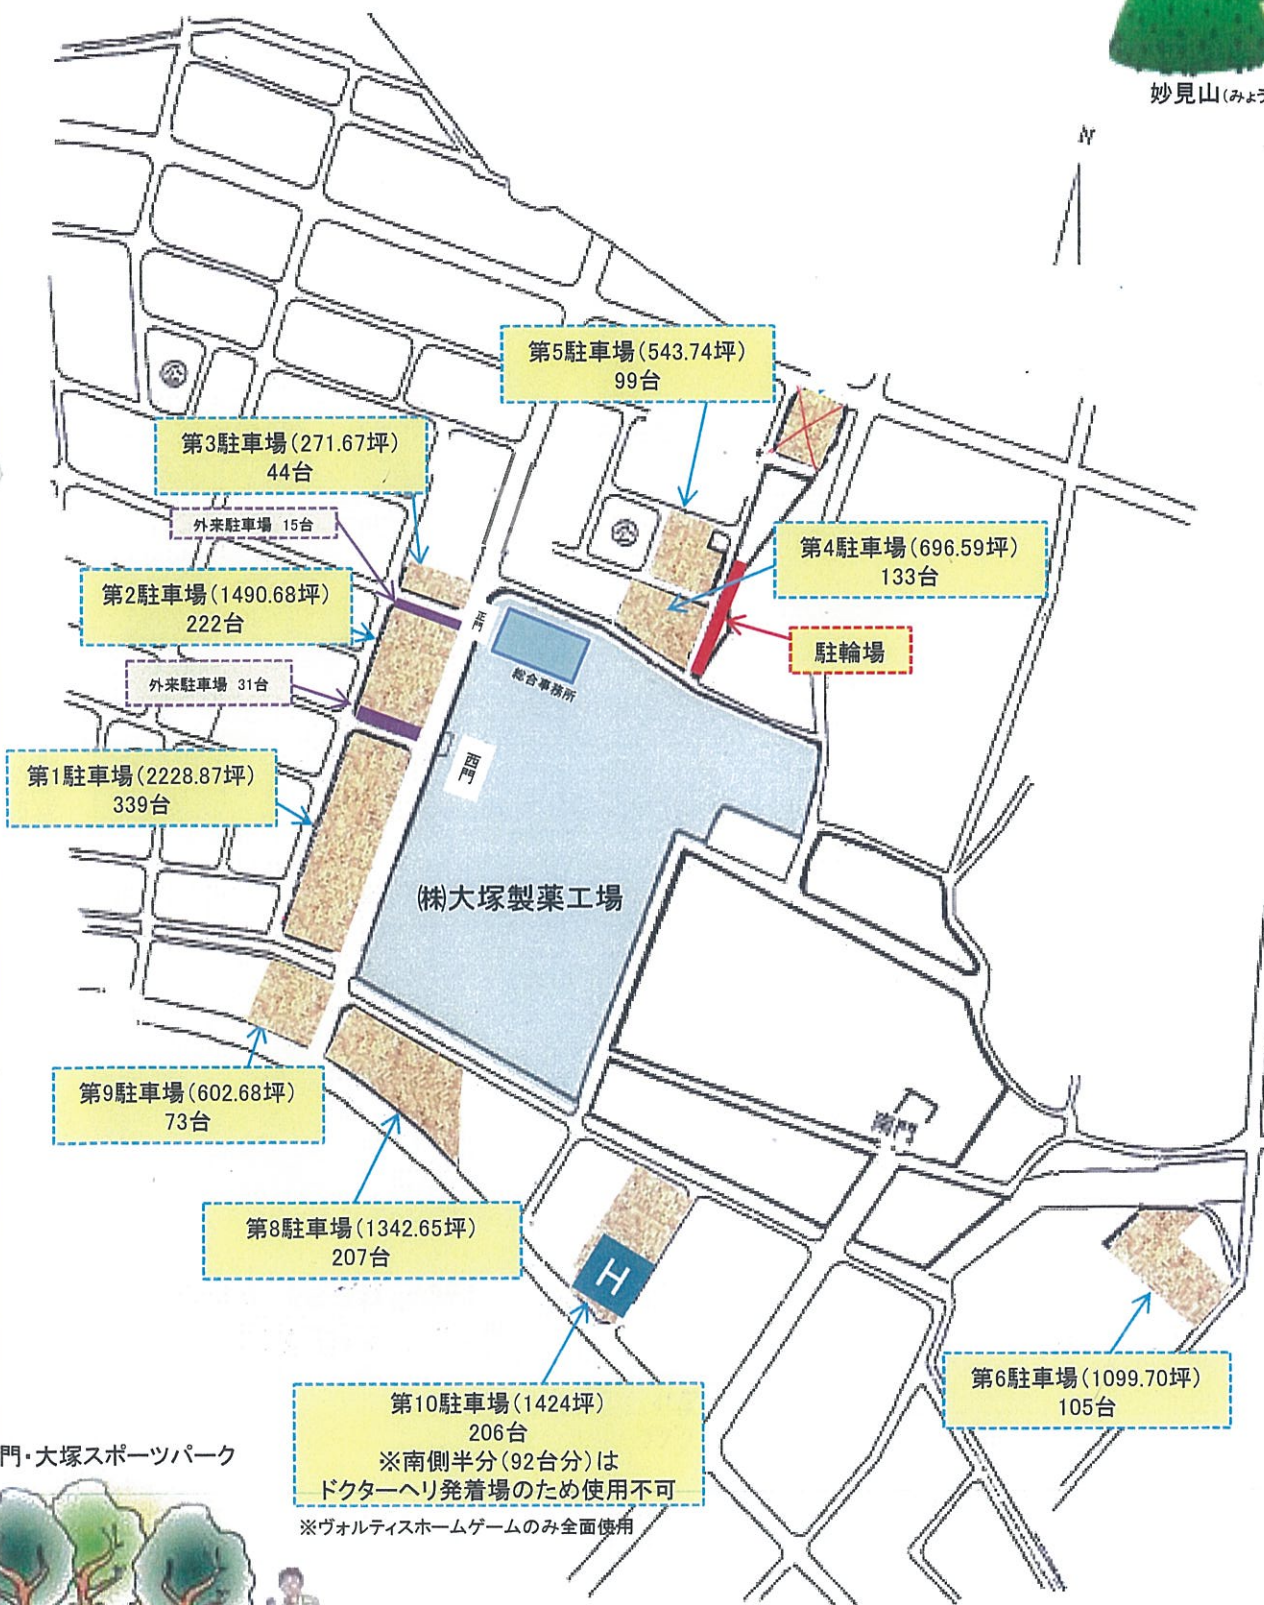

大塚グループ社員駐車場配置図

妙見山(みょうけんさん)

N

第5駐車場(543.74坪)
99台

第3駐車場(271.67坪)
44台

外来駐車場 15台

第2駐車場(1490.68坪)
222台

外来駐車場 31台

第1駐車場(2228.87坪)
339台

第4駐車場(696.59坪)
133台

駐輪場

(株)大塚製薬工場

第9駐車場(602.68坪)
73台

第8駐車場(1342.65坪)
207台

第10駐車場(1424坪)
206台
※南側半分(92台分)は
ドクターヘリ発着場のため使用不可

※ヴォルティスホームゲームのみ全面使用

第6駐車場(1099.70坪)
105台

鳴門・大塚スポーツパーク