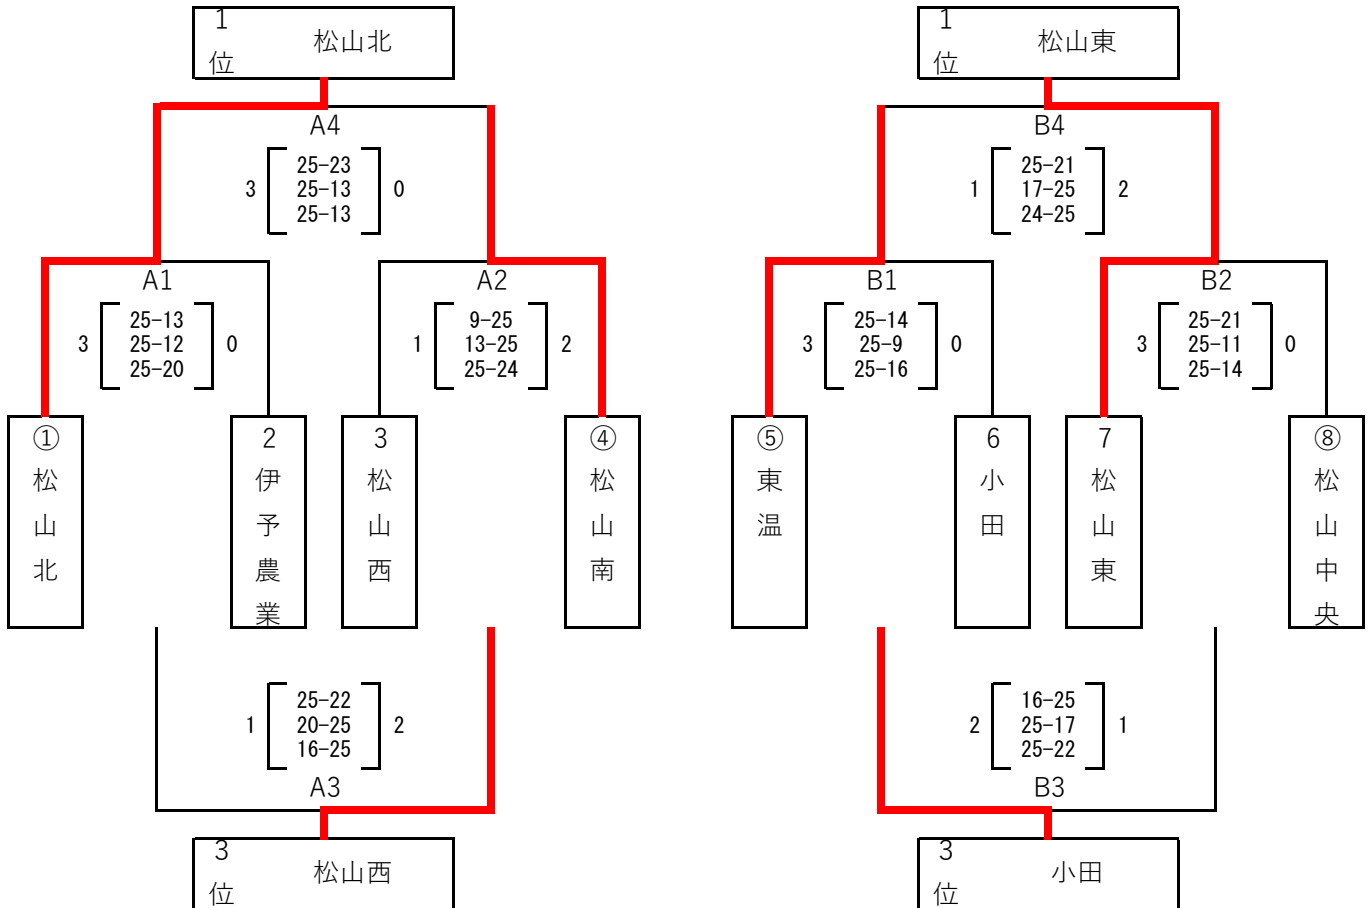

【試合結果】

【Aブロック】 松山北高校

【Bブロック】 松山中央高校

【Cブロック】 北条高校

	⑨ 松山商業	10 北条・聖陵	11 伊予	勝	敗	順位
⑨ 松山商業	-	C3 3 [25-12, 25-16, 25-15] 0	C1 3 [25-17, 25-13, 25-12] 0	2	0	1
10 北条・聖陵	C3 0 [12-25, 16-25, 15-25] 3	-	C2 2 [25-12, 25-19, 23-25] 1	1	1	2
11 伊予	C1 0 [17-25, 13-25, 12-25] 3	C2 1 [12-25, 19-25, 25-23] 2	-	0	2	3