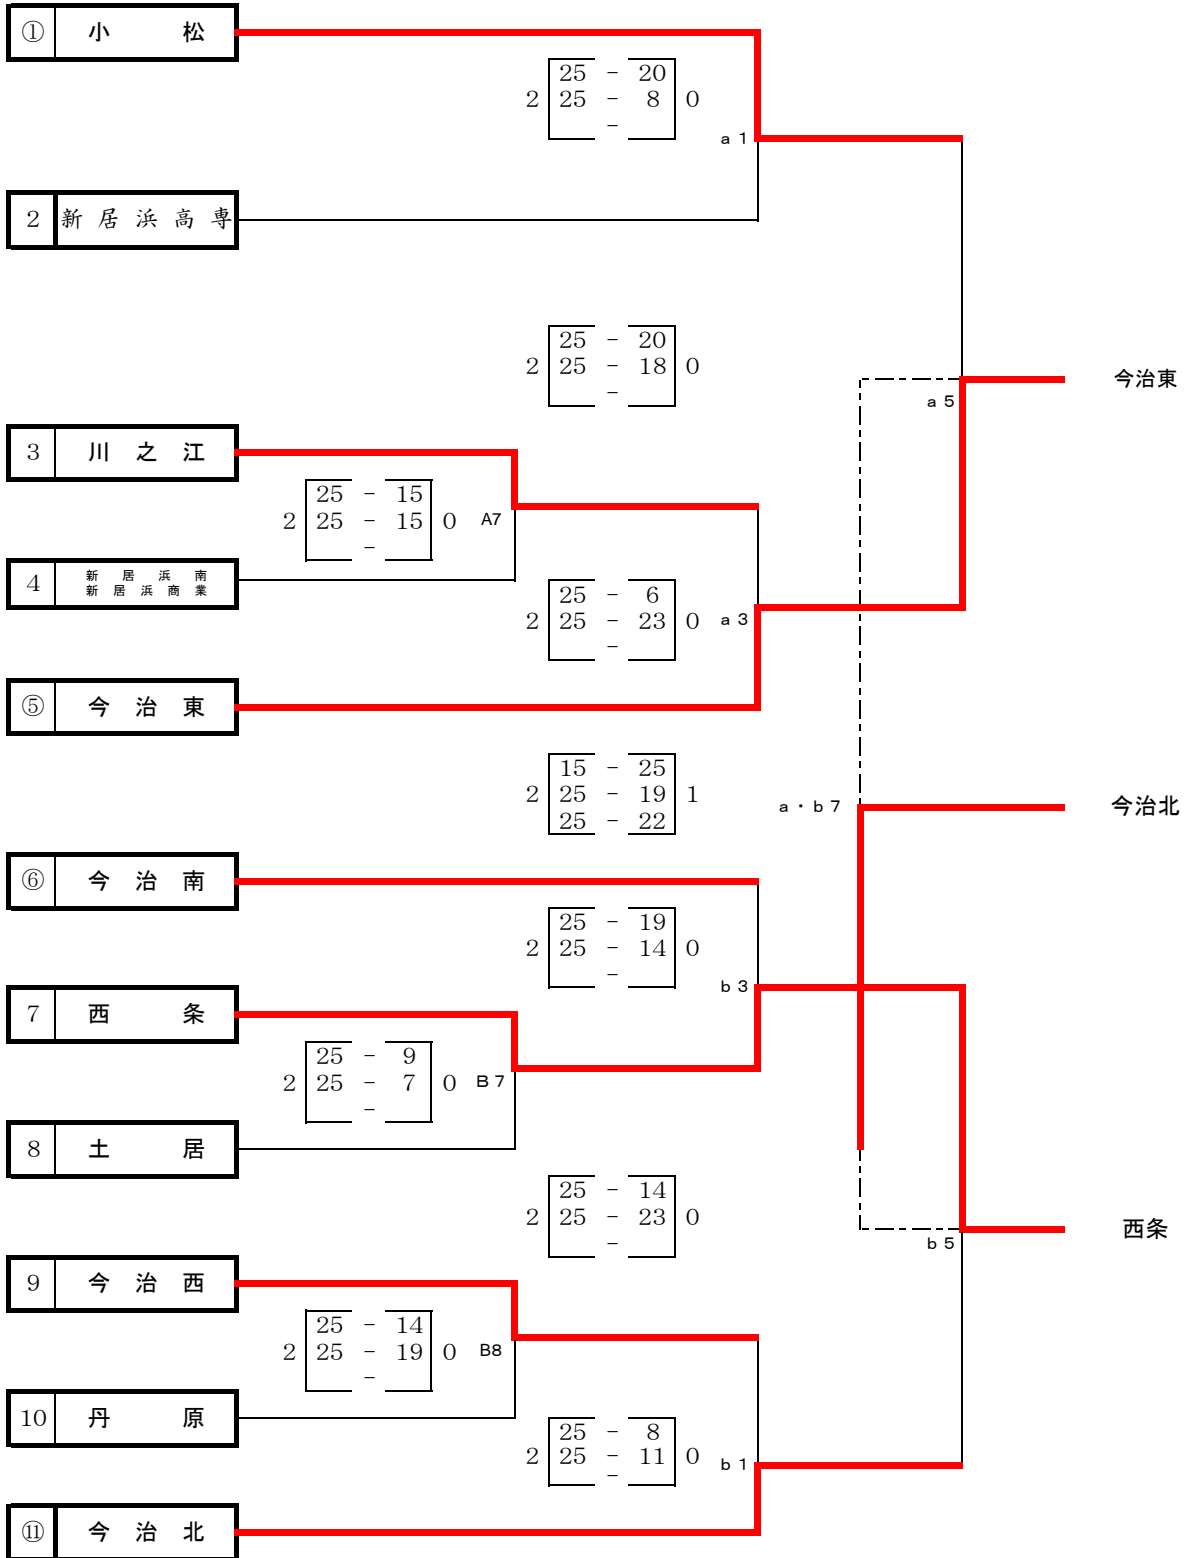

平成30年度 愛媛県高等学校バレーボール新人大会  
東予地区予選会 一次代表決定戦 結果 (女子)

平成31年1月19日、1月20日(日) 於:西条高校体育館

平成30年度 愛媛県高等学校バレーボール新人大会  
 東予地区予選会 二次・三次代表決定戦 結果 (女子)

平成31年1月19日、1月20日(日) 於: 西条高校体育館

平成30年度 愛媛県高等学校バレーボール新人大会  
東予地区予選会 決勝リーグ戦 結果 (女子)

順位決め：勝率⇒セット率⇒得失点差⇒直接対決⇒抽選の順

一次代表の今治精華、新居浜西、三島、新居浜東。  
二次代表の今治東中等教育、西条。  
三次代表の今治北。

\*以上7チームが県大会出場