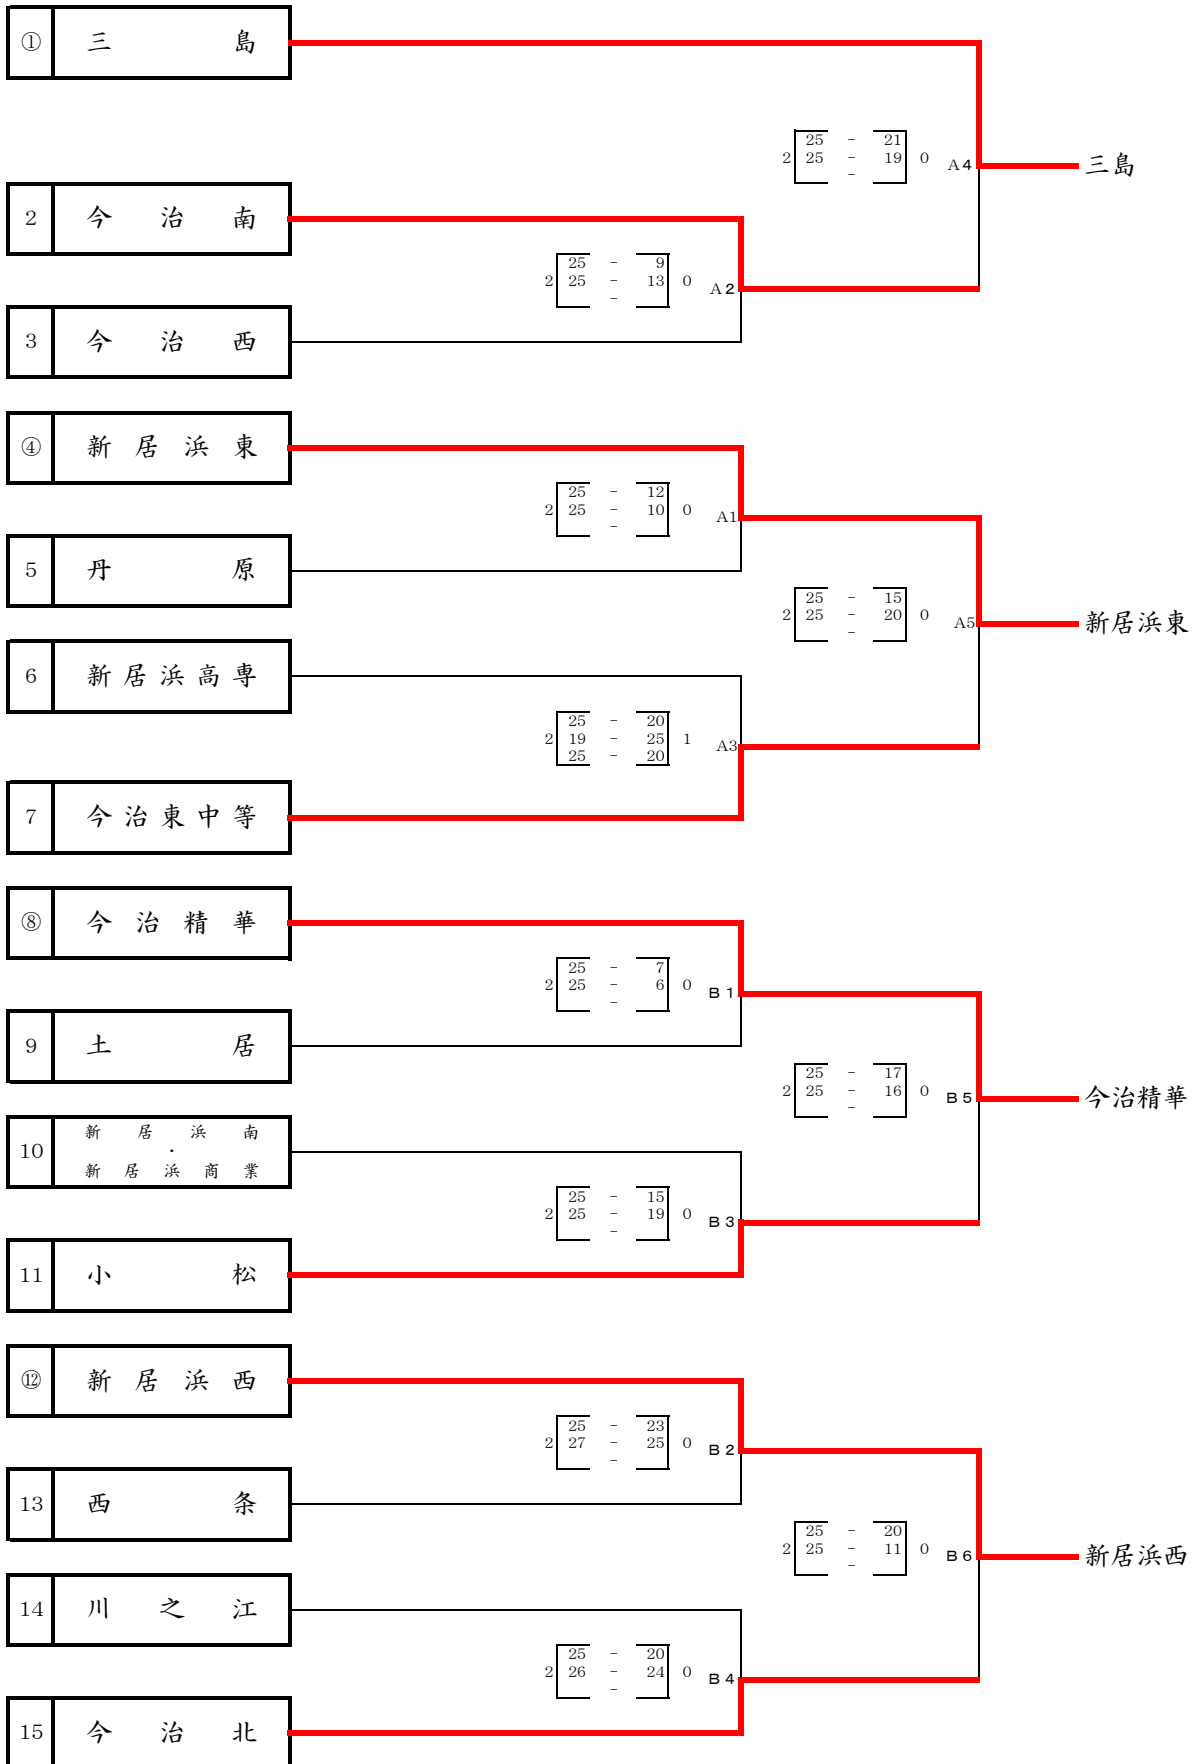

平成30年度 愛媛県高等学校バレーボール新人大会  
東予地区予選会 一次代表決定戦 結果 (女子)

平成31年1月19日、1月20日(日) 於:西条高校体育館

平成30年度 愛媛県高等学校バレーボール新人大会  
 東予地区予選会 二次・三次代表決定戦 結果 (女子)

平成31年1月19日、1月20日(日) 於: 西条高校体育館

平成30年度 愛媛県高等学校バレーボール新人大会  
東予地区予選会 決勝リーグ戦 結果 (女子)

順位決め：勝率⇒セット率⇒得失点差⇒直接対決⇒抽選の順

一次代表の今治精華、新居浜西、三島、新居浜東。  
二次代表の今治東中等教育、西条。  
三次代表の今治北。

\*以上7チームが県大会出場