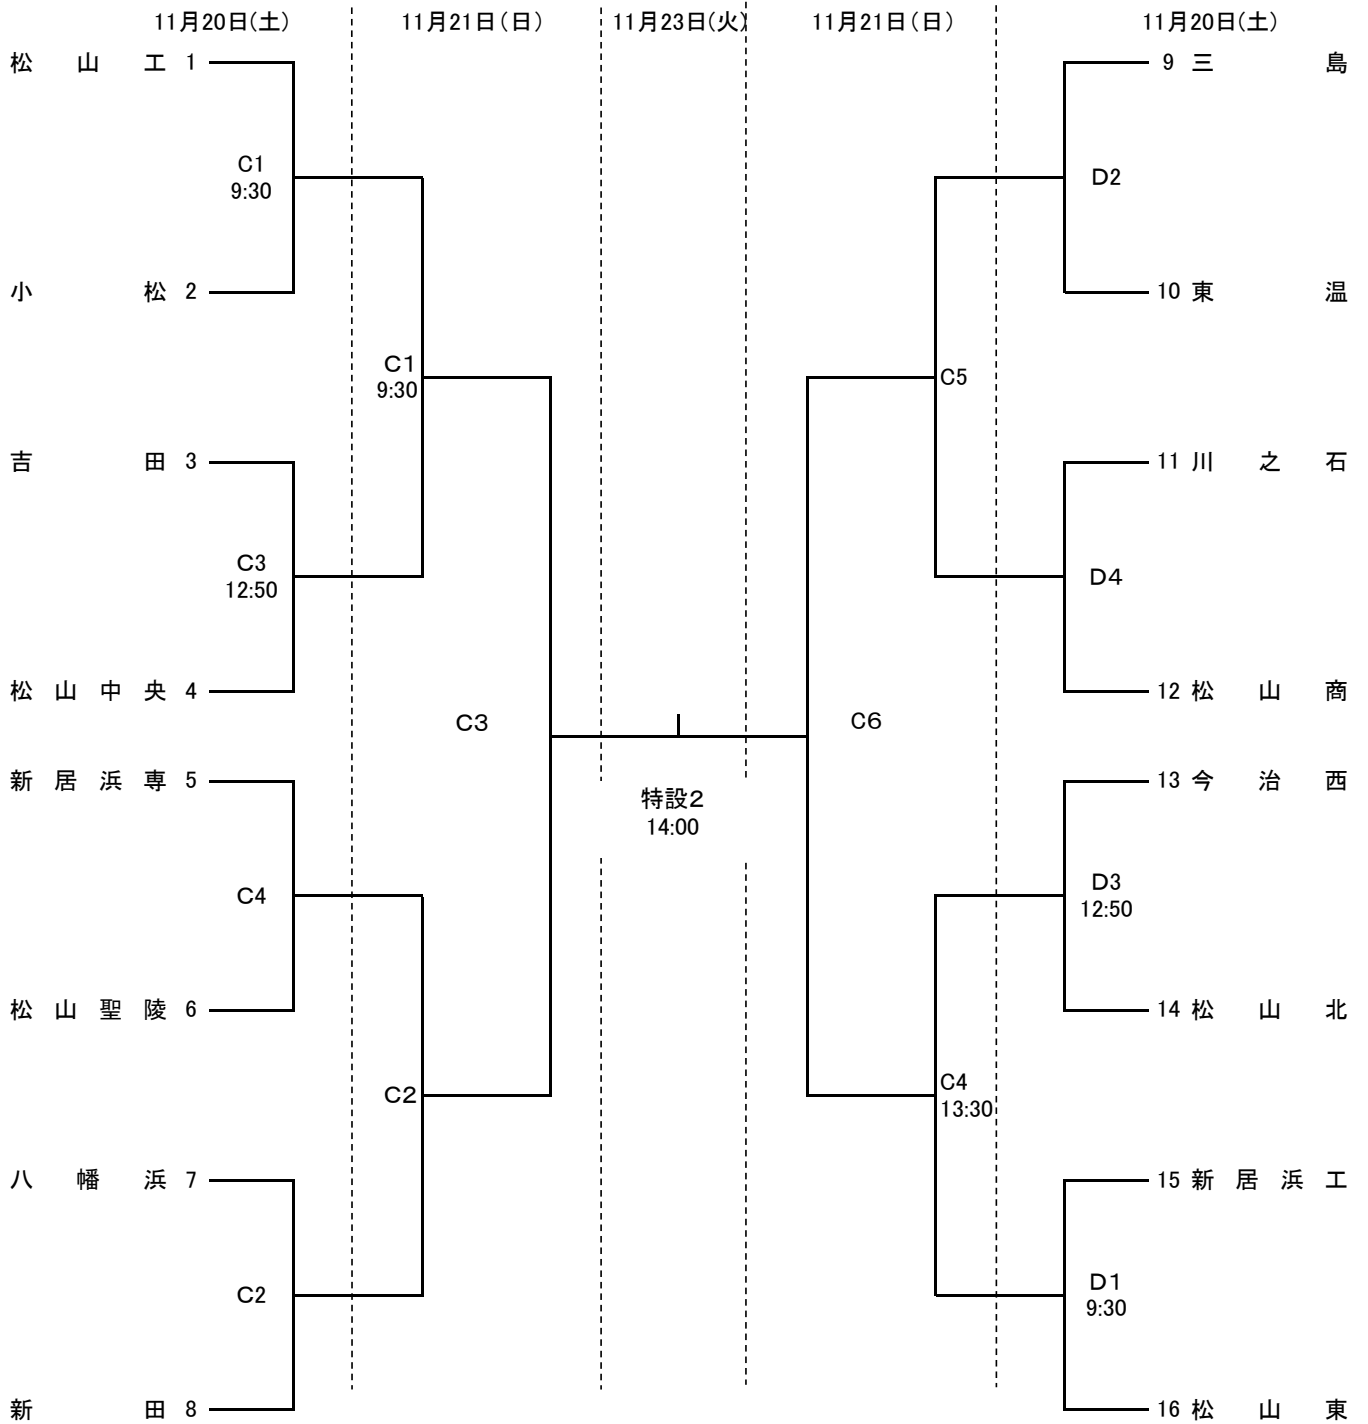

【男子組合わせ】

県総合運動公園体育館:特設 新田高校体育館:C、D