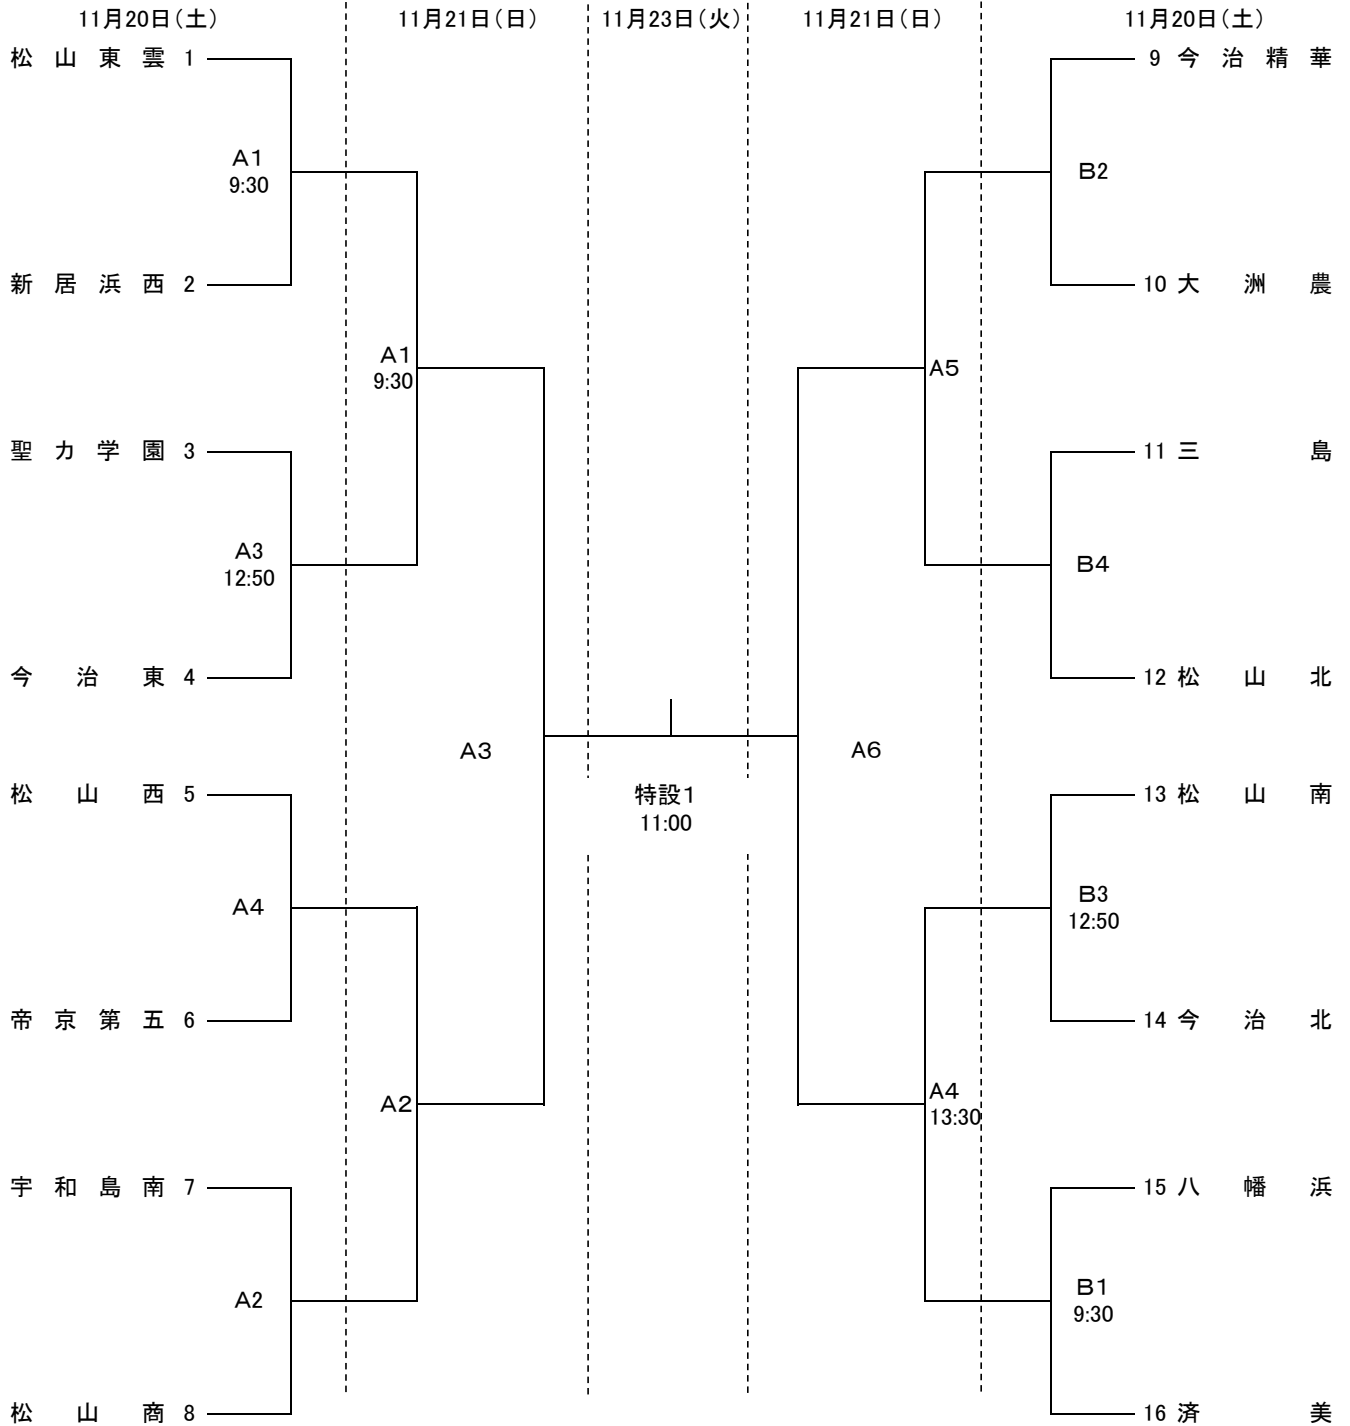

【女子組合わせ】

県総合運動公園体育館:特設 伊予高校体育館:A、B