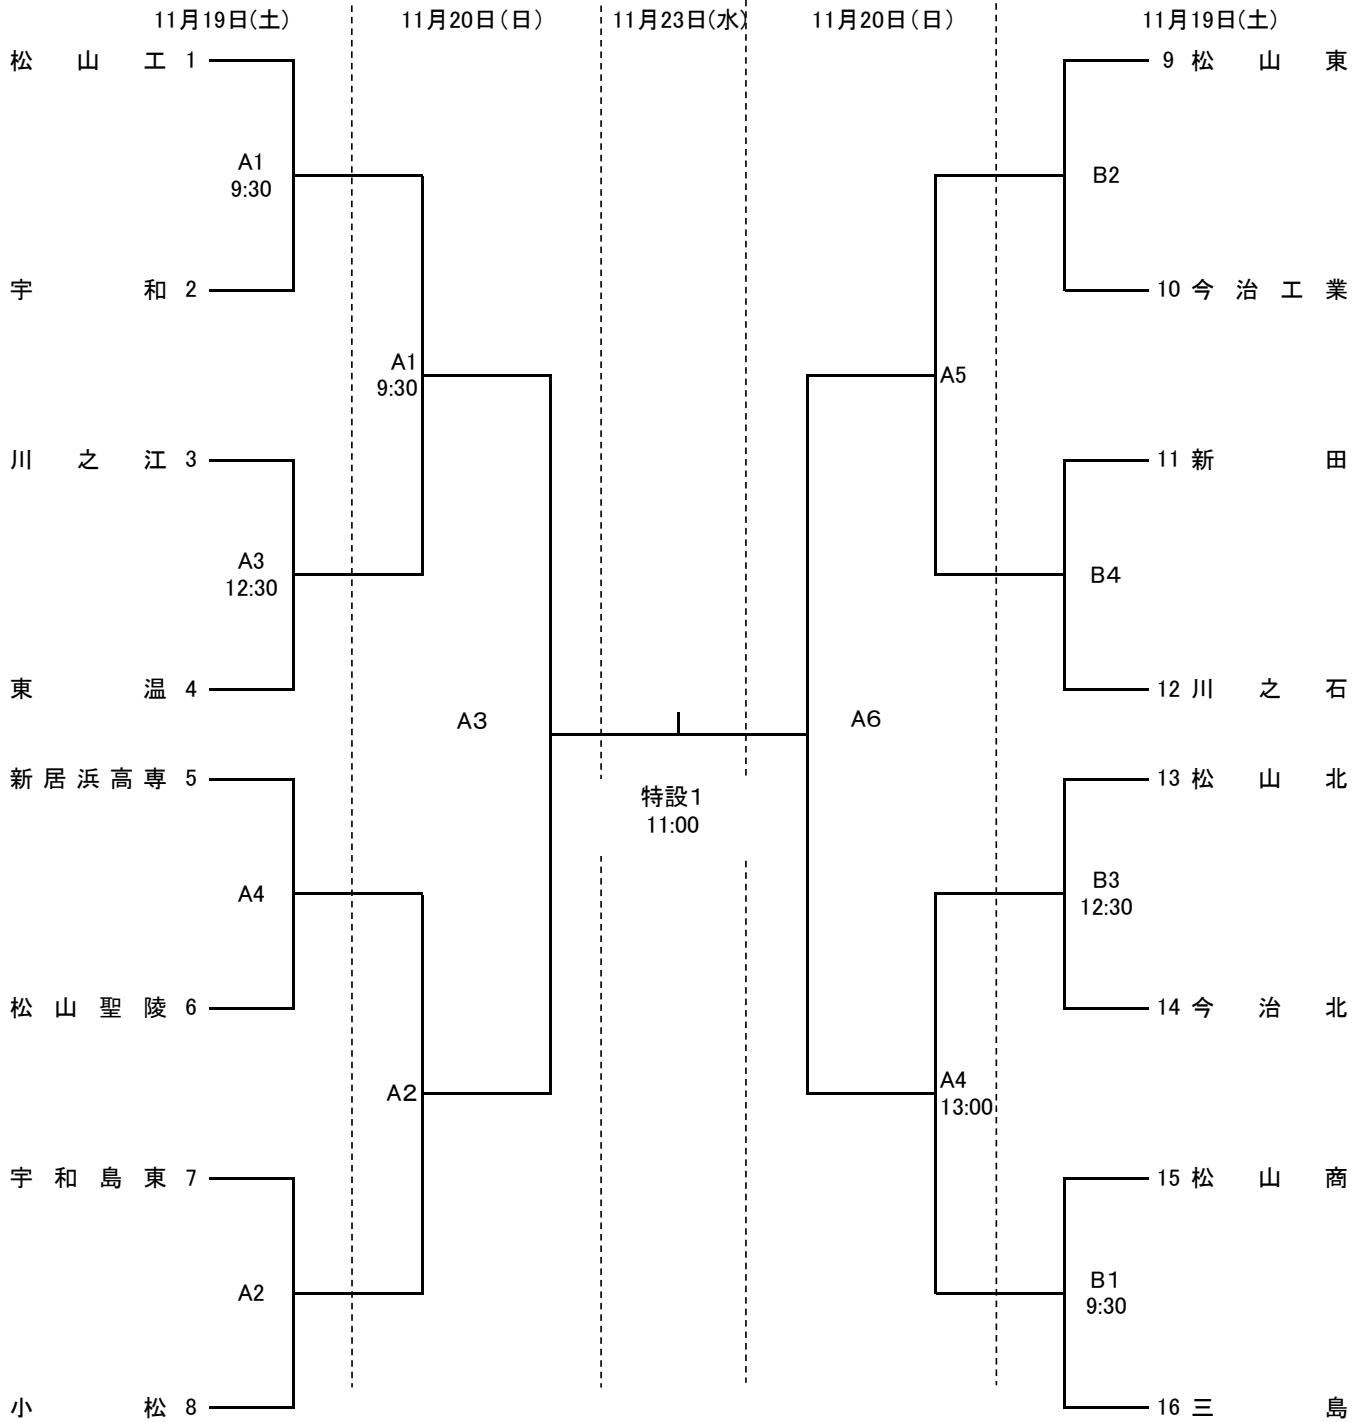

【男子組合わせ】

県総合運動公園体育館:特設      松前公園体育館:A、B