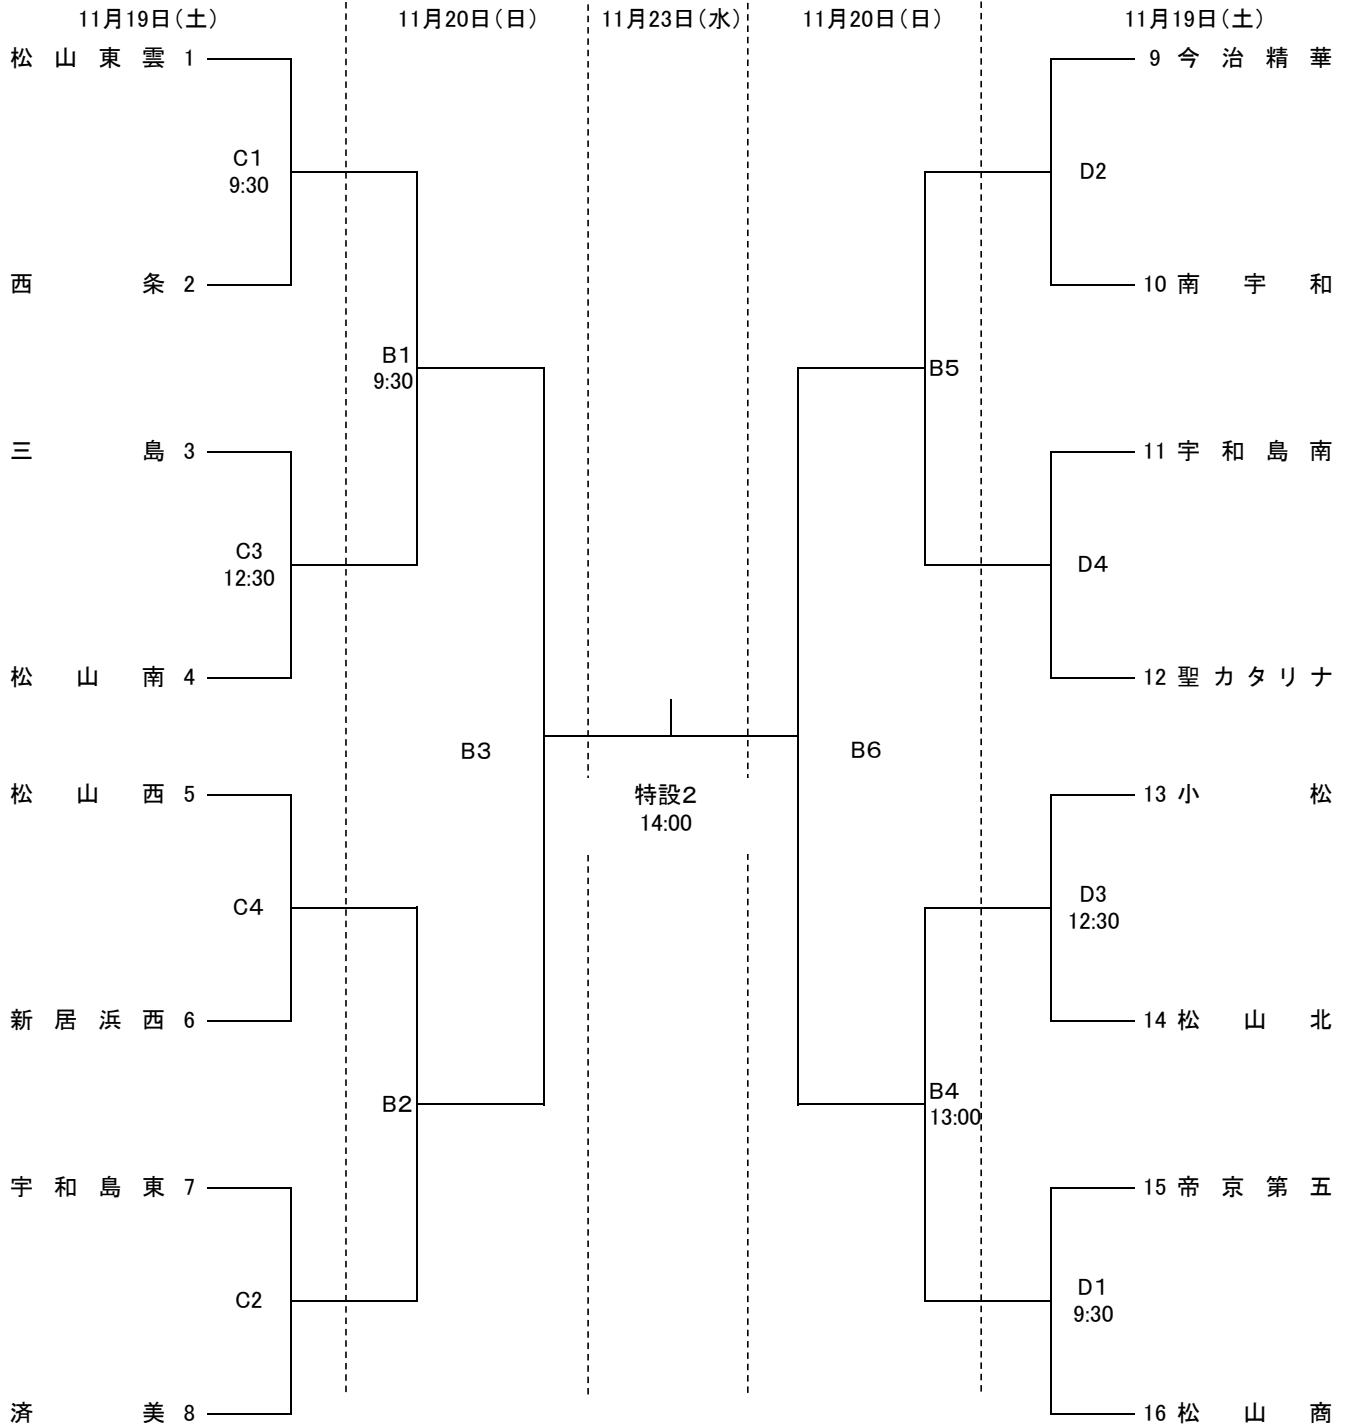

【女子組合わせ】

県総合運動公園体育館:特設      松前公園体育館:B      伊予市民体育館:C、D