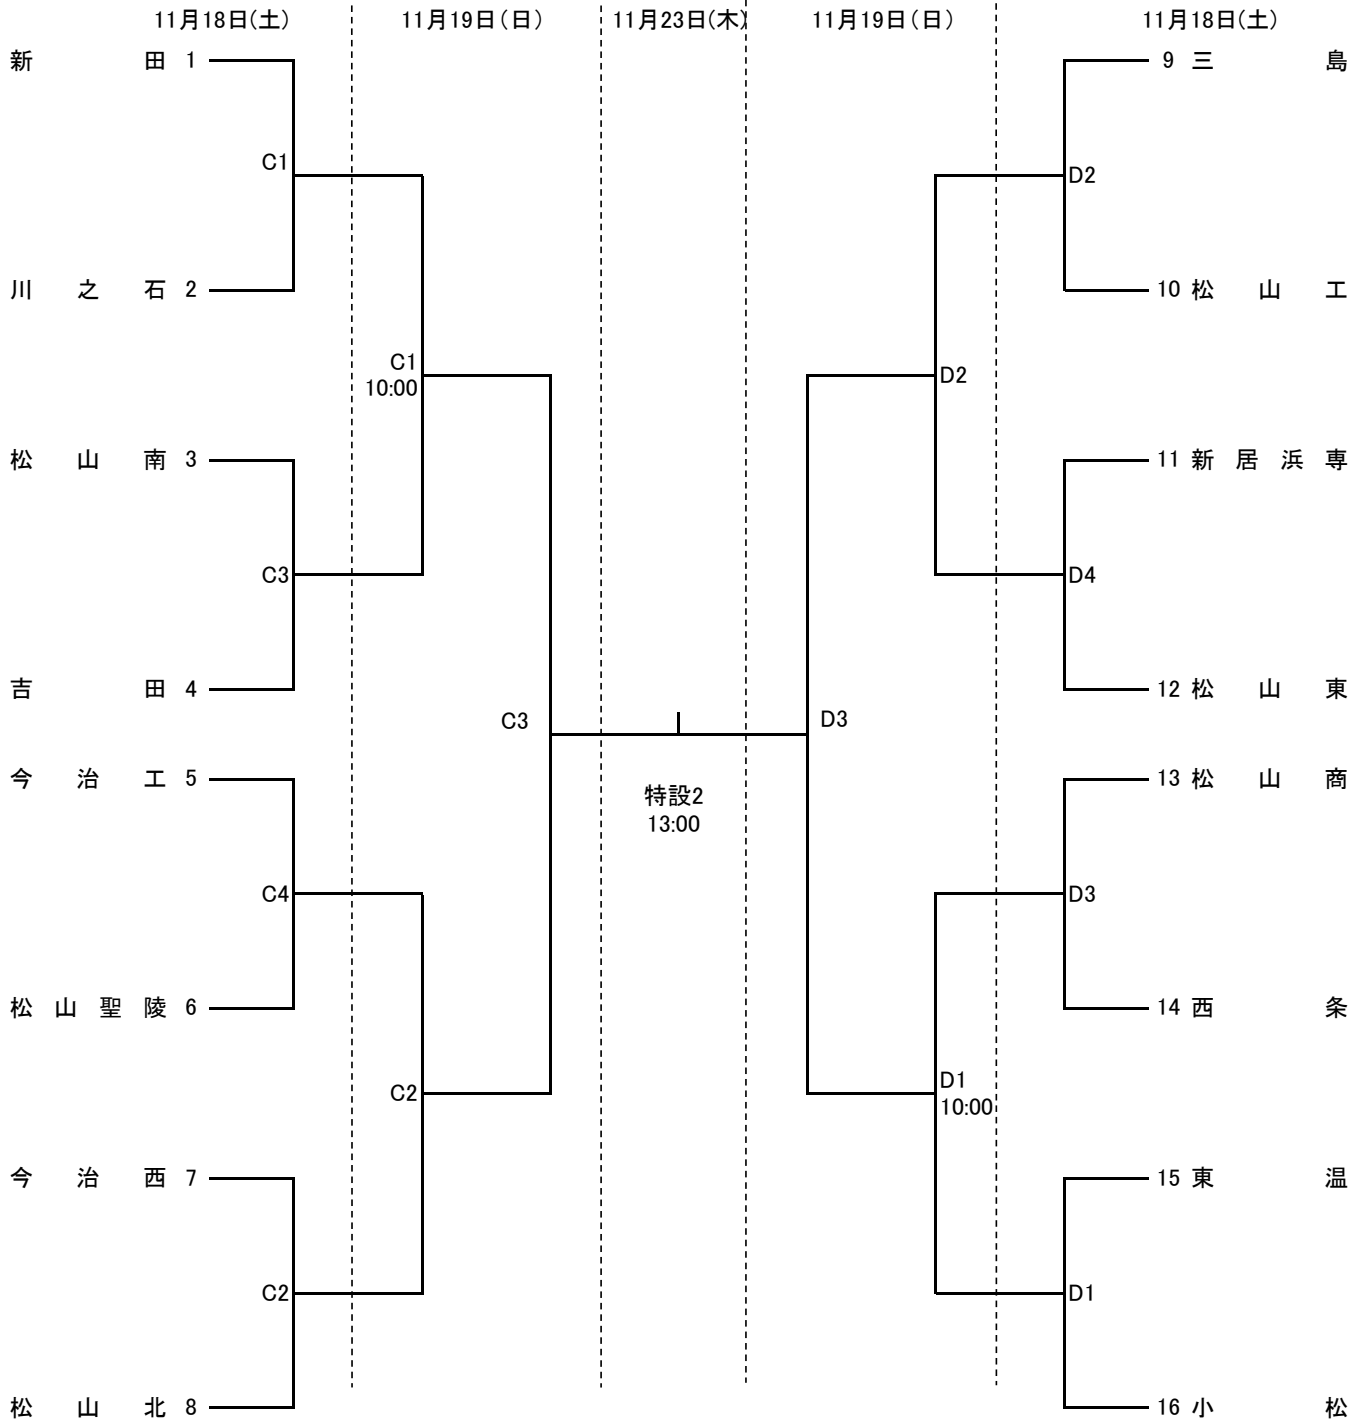

【男子組合わせ】

県武道館:特設 県総合運動公園体育館:C、D