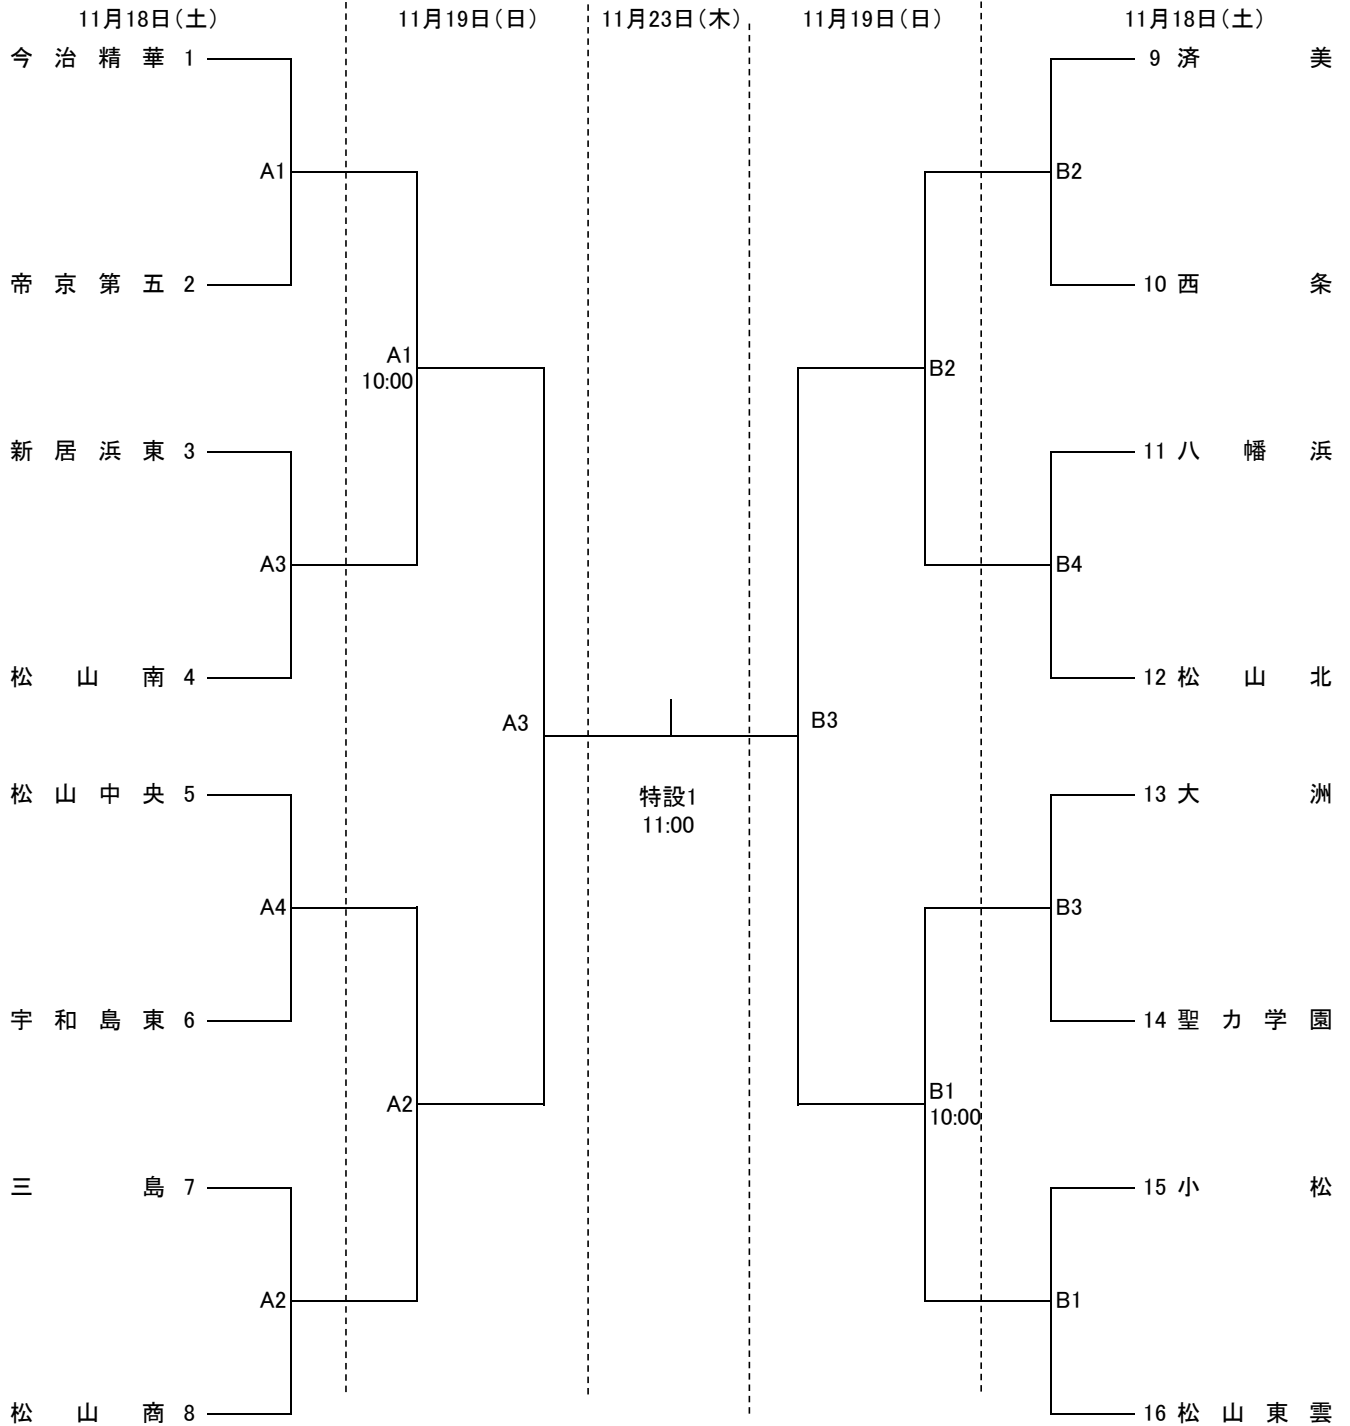

【女子組合わせ】

県武道館:特設 県総合運動公園体育館:A、B