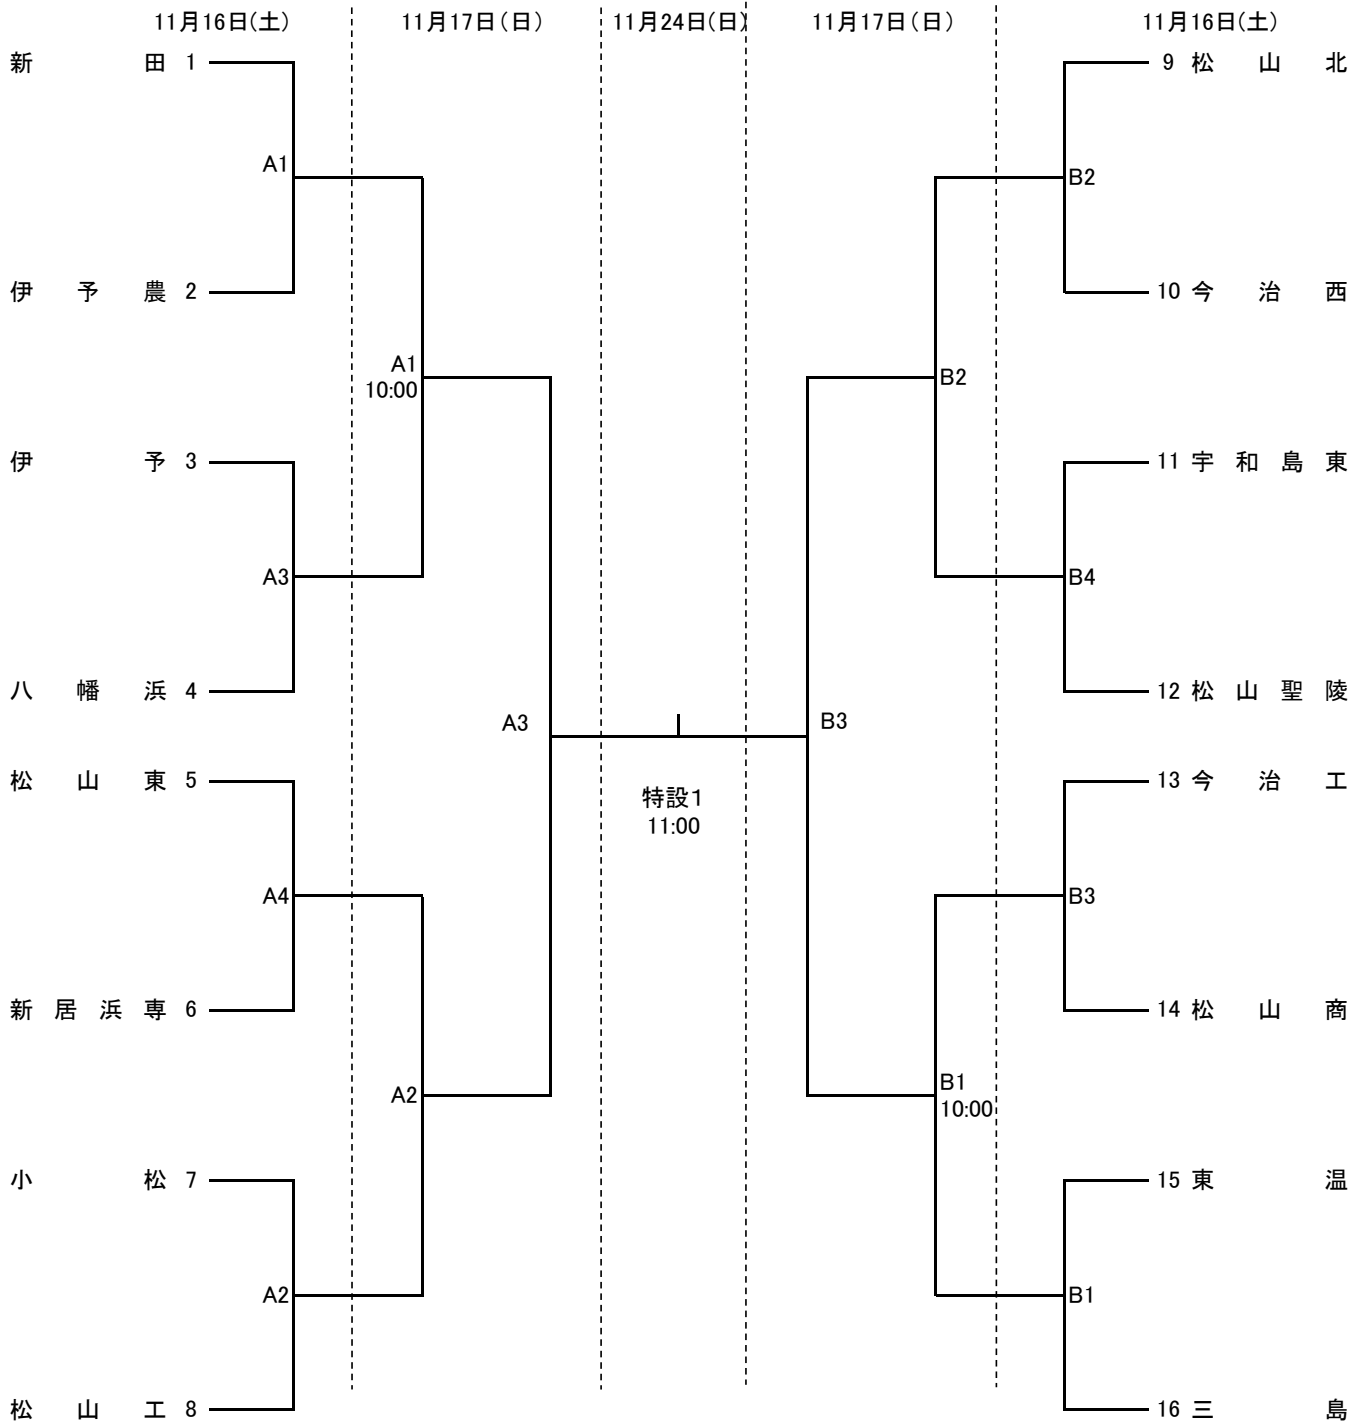

【男子組合わせ】

県総合運動公園体育館: 特設、A、B