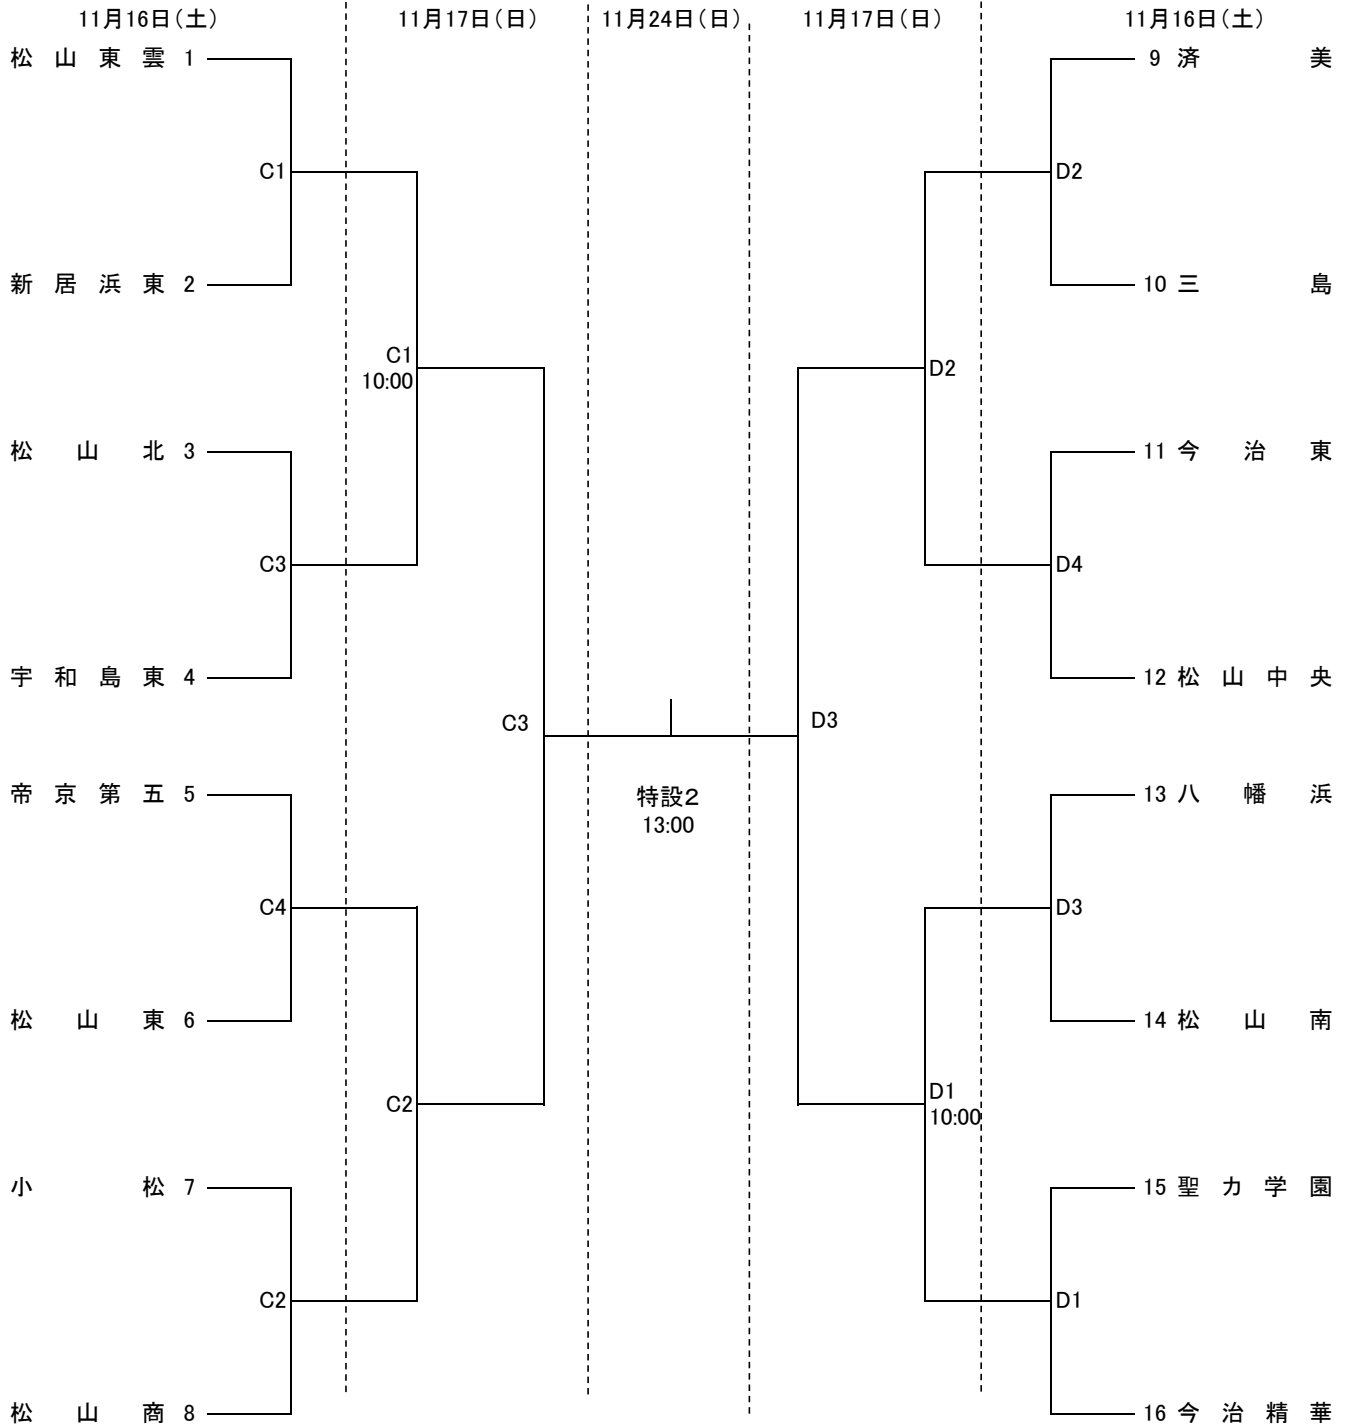

【女子組合わせ】

県総合運動公園体育館: 特設、C、D