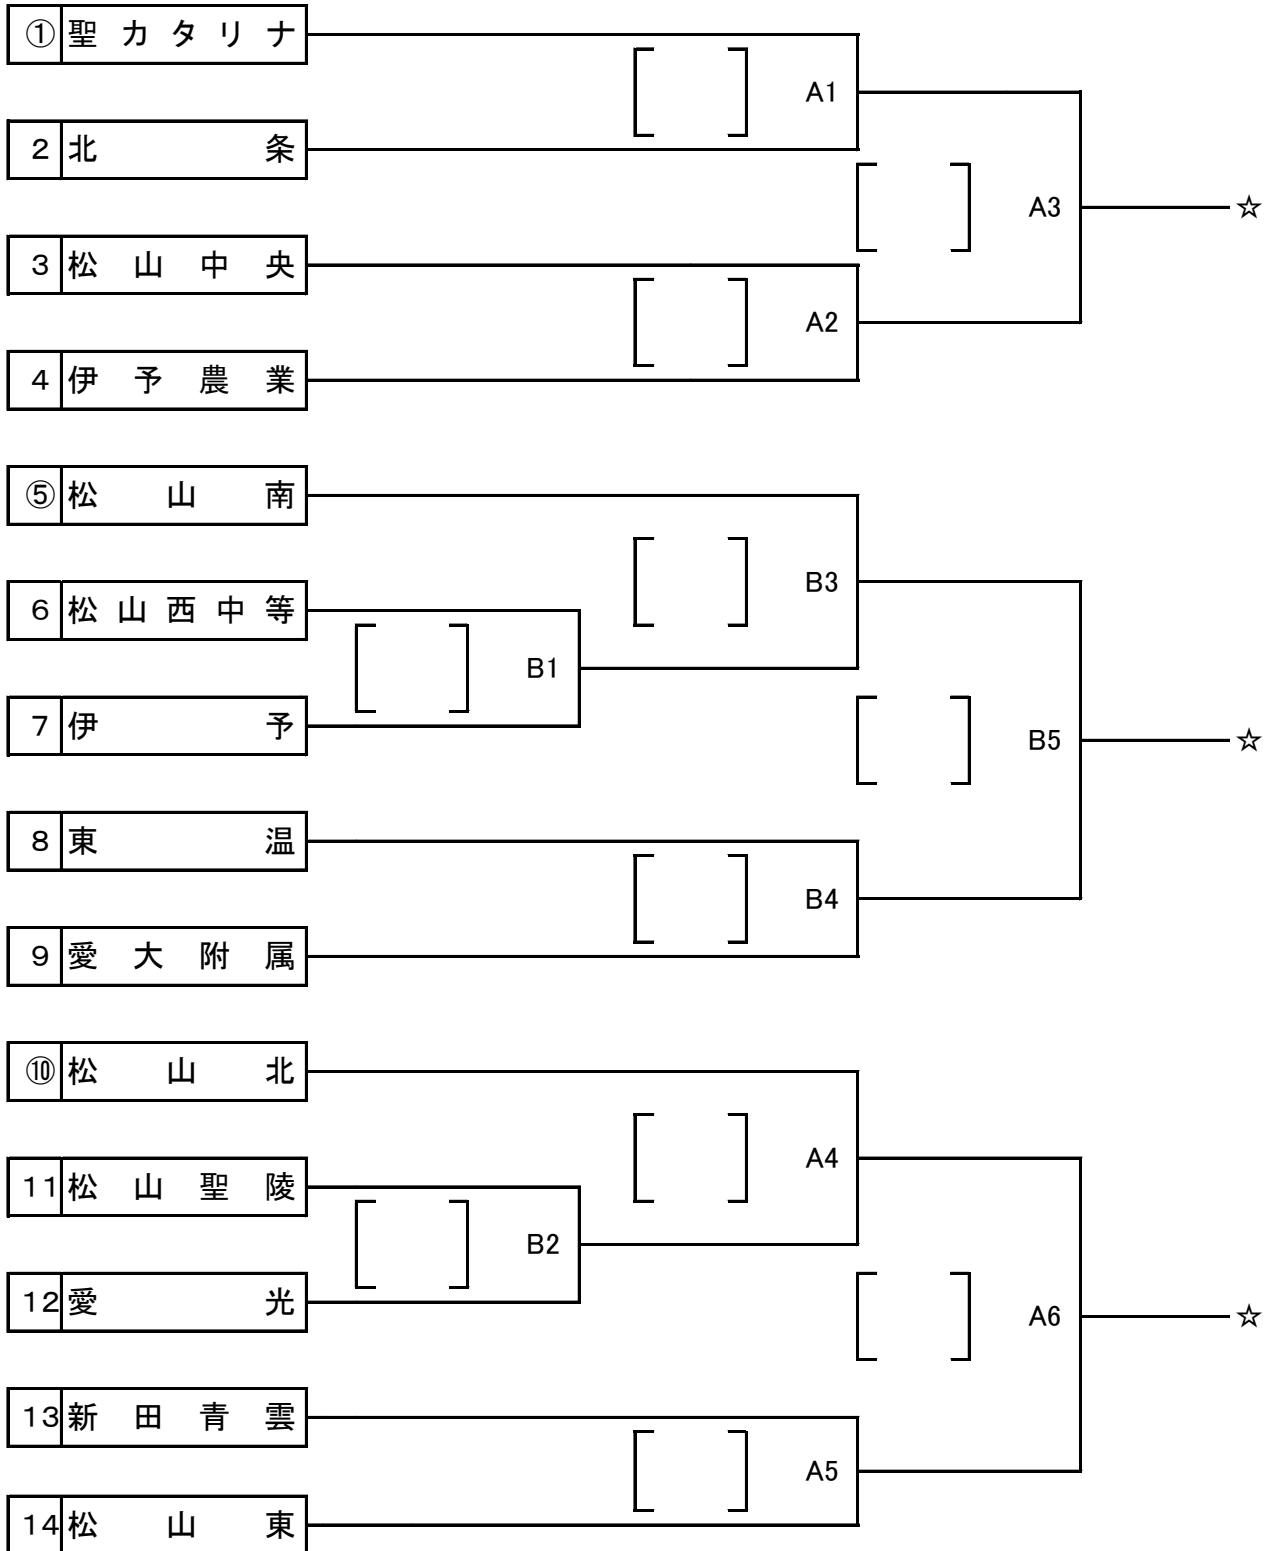

令和6年度 全日本バレーボール高等学校選手権大会中予地区代表決定戦《女子》

日 時 令和6年11月2日(土)
場 所 伊予高等学校

《女子組合せ》1次予選

☆: 県大会出場権獲得

令和6年度 全日本バレーボール高等学校選手権大会中予地区代表決定戦《女子》

日 時 令和6年11月3日(日)
場 所 松前公園体育館

《女子組合せ》2次予選

☆: 県大会出場権獲得