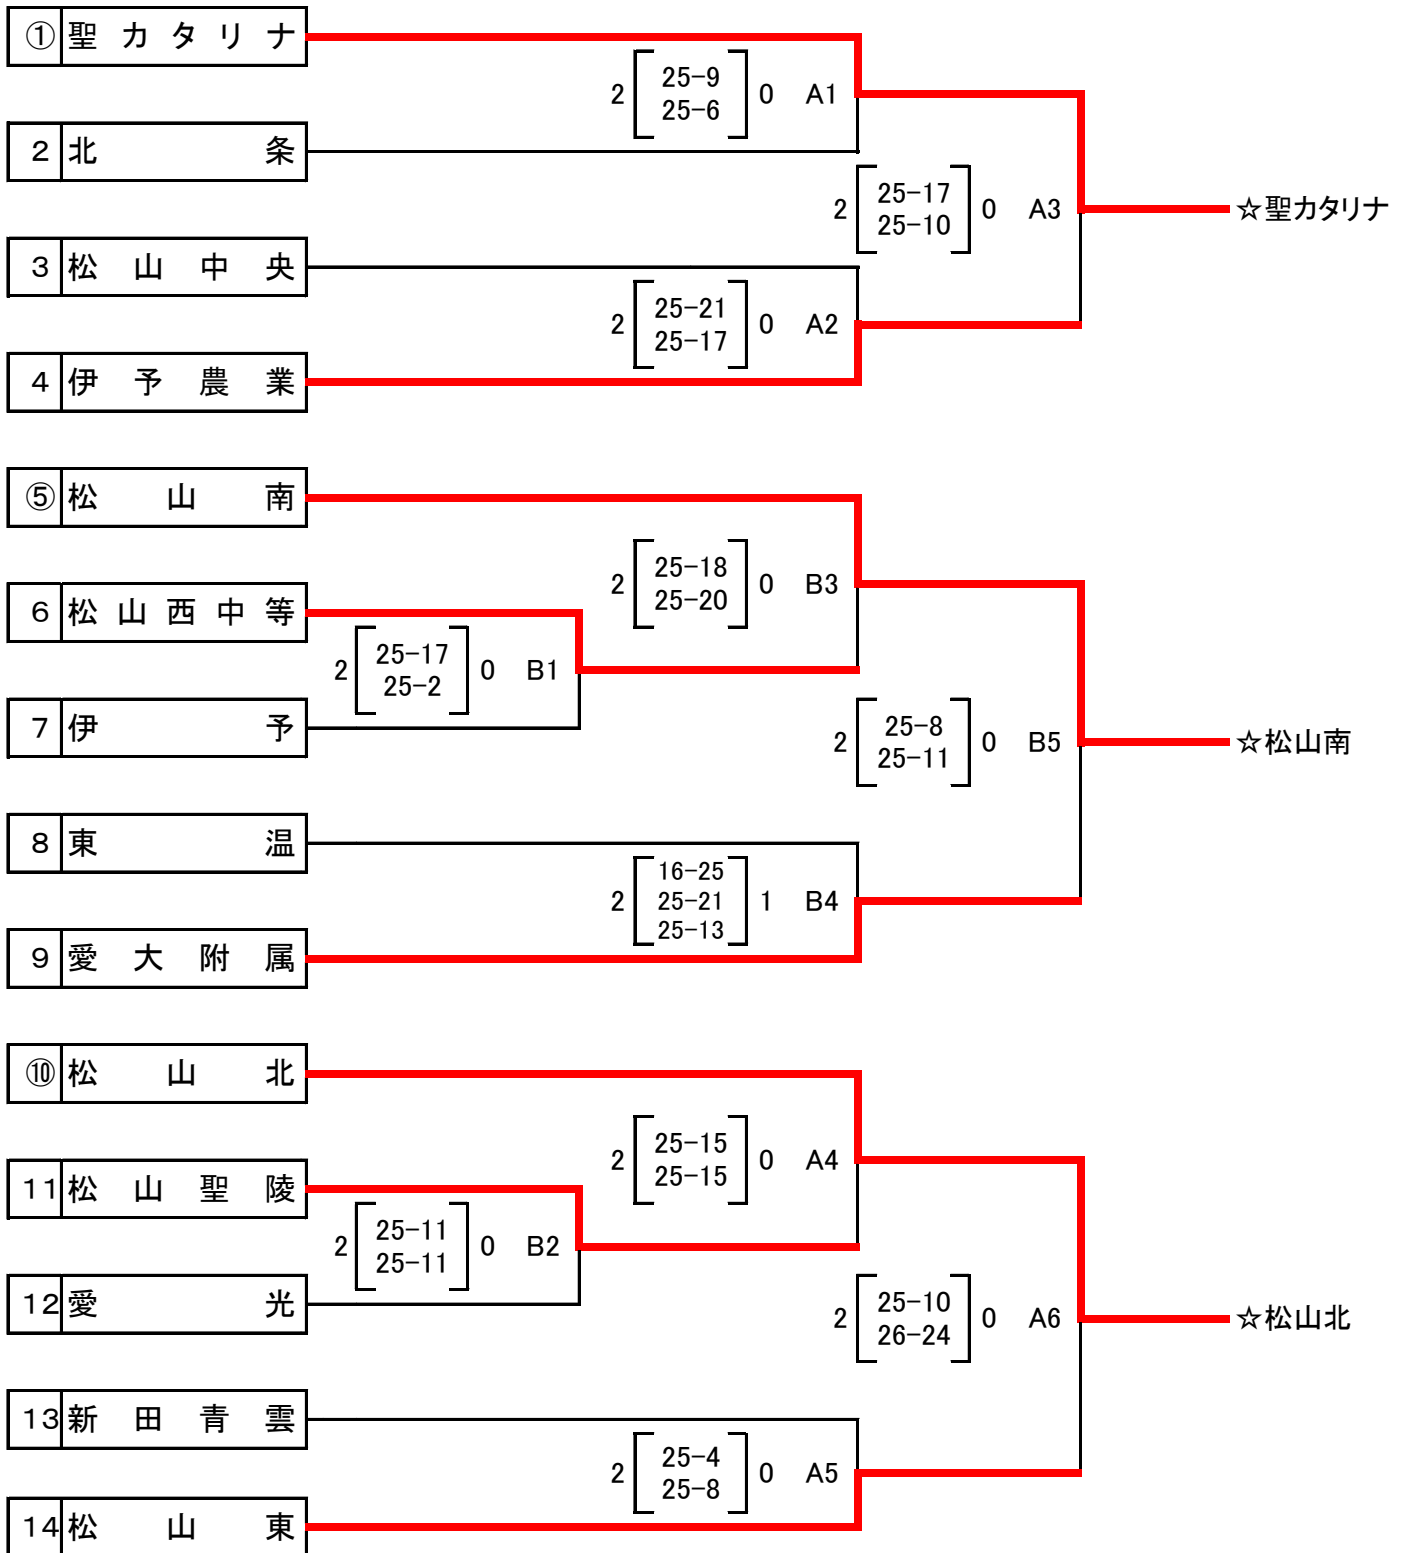

令和6年度 全日本バレーボール高等学校選手権大会中予地区代表決定戦《女子》

日 時 令和6年11月2日(土)
場 所 伊予高等学校

《女子組合せ》1次予選

☆: 県大会出場権獲得

令和6年度 全日本バレーボール高等学校選手権大会中予地区代表決定戦《女子》

日 時 令和6年11月3日(日)
場 所 松前公園体育館

《女子組合せ》2次予選

☆: 県大会出場権獲得