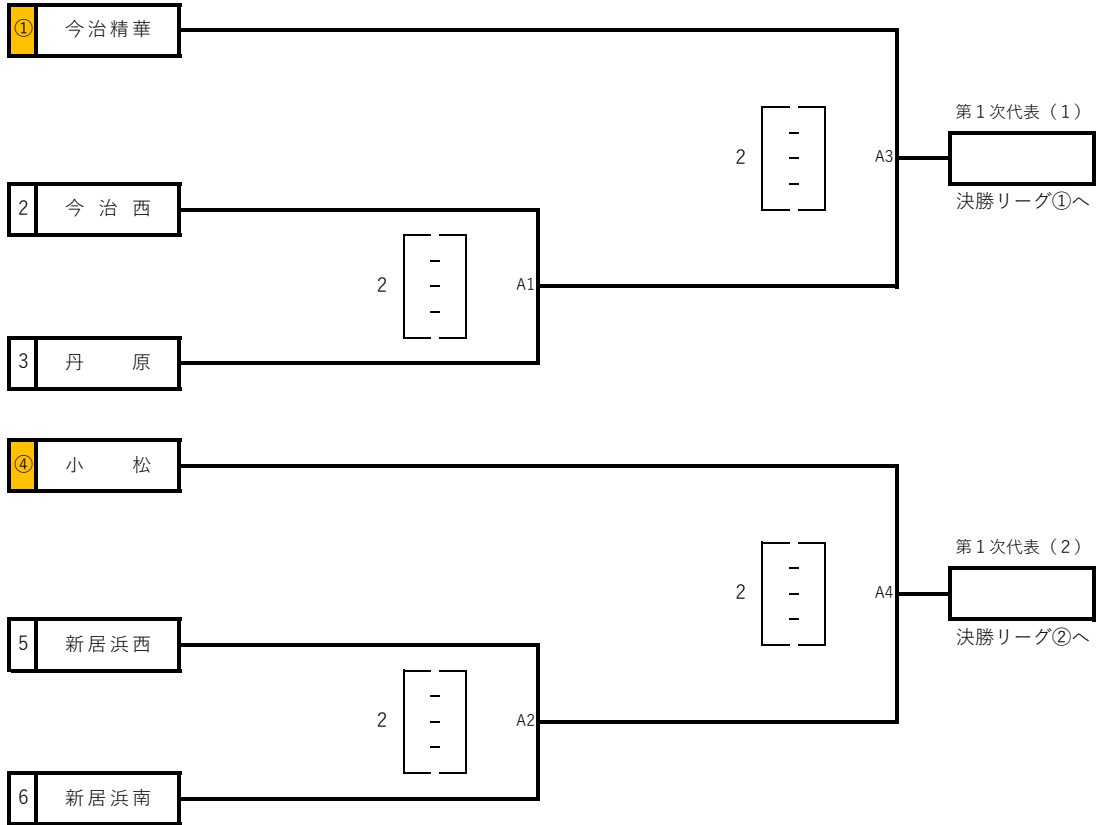

令和6年度 東予地区バレーボール新人大会 女子組合せ  
 1日目(1/18[土]): 第1次代表決定 会場: 西条高校

Aコート(ステージ側)

Bコート(玄関側)