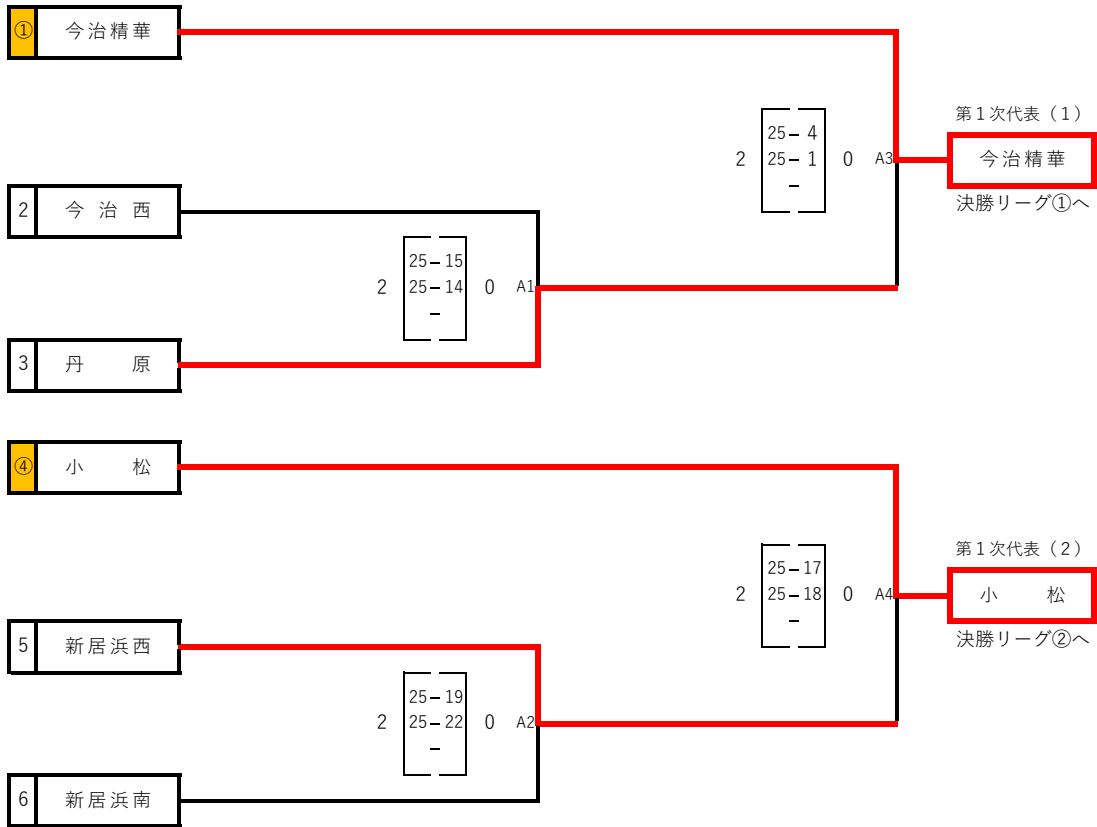

令和6年度 東予地区バレーボール新人大会 女子組合せ  
 1日目(1/18[土]): 第1次代表決定 会場: 西条高校

Aコート(ステージ側)

Bコート(玄関側)