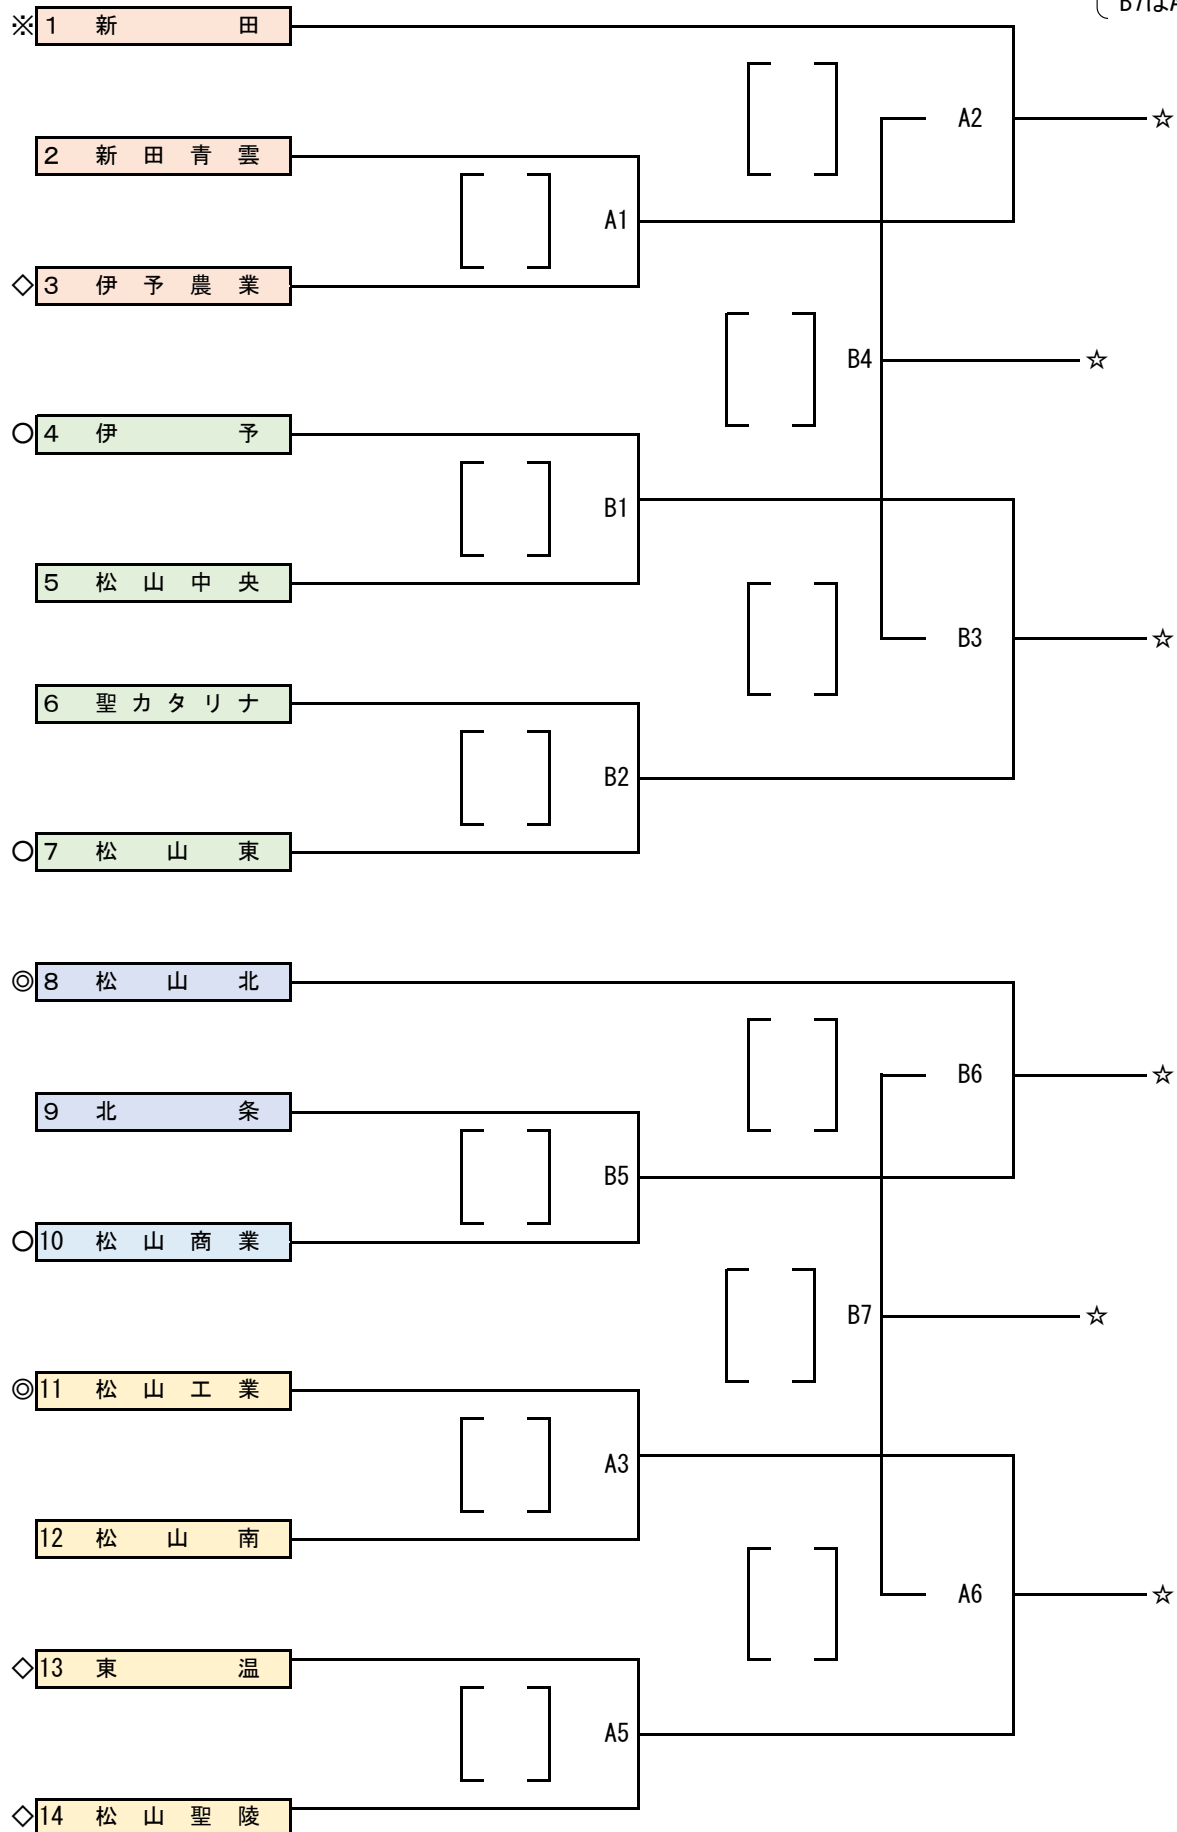

☆：県大会出場

〔B4はA2とB3の敗者どうし  
B7はA6とB6の敗者どうし〕

【一次代表決定戦】 1/18(土) 伊予高校 ステージ側コート(A) 玄関側コート(B)

【順位決定リーグ戦】 1/18(土) 伊予高校 ステージ側コート (A)

1/19(日) 伊予高校 ステージ側コート (A) 玄関側コート (B)

	① A 2 勝者	② B 6 勝者	③ A 6 勝者	④ B 3 勝者	勝敗
① A 2 勝者		1/19 A3 [ ]	1/19 A1 [ ]	1/18 A4 [ ]	勝 敗
② B 6 勝者	[ ]		1/18 A7 [ ]	1/19 B1 [ ]	勝 敗
③ A 6 勝者	[ ]	[ ]		1/19 B3 [ ]	勝 敗
④ B 3 勝者	[ ]	[ ]	[ ]		勝 敗

令和6年度 愛媛県高等学校バレーボール新人大会中予地区予選《男子》

令和7年1月19日(日) 伊予高校 (A、Bコート)

【二次代表決定戦】 1/19(日) 伊予高校 ステージ側コート (A) 玄関側コート (B)