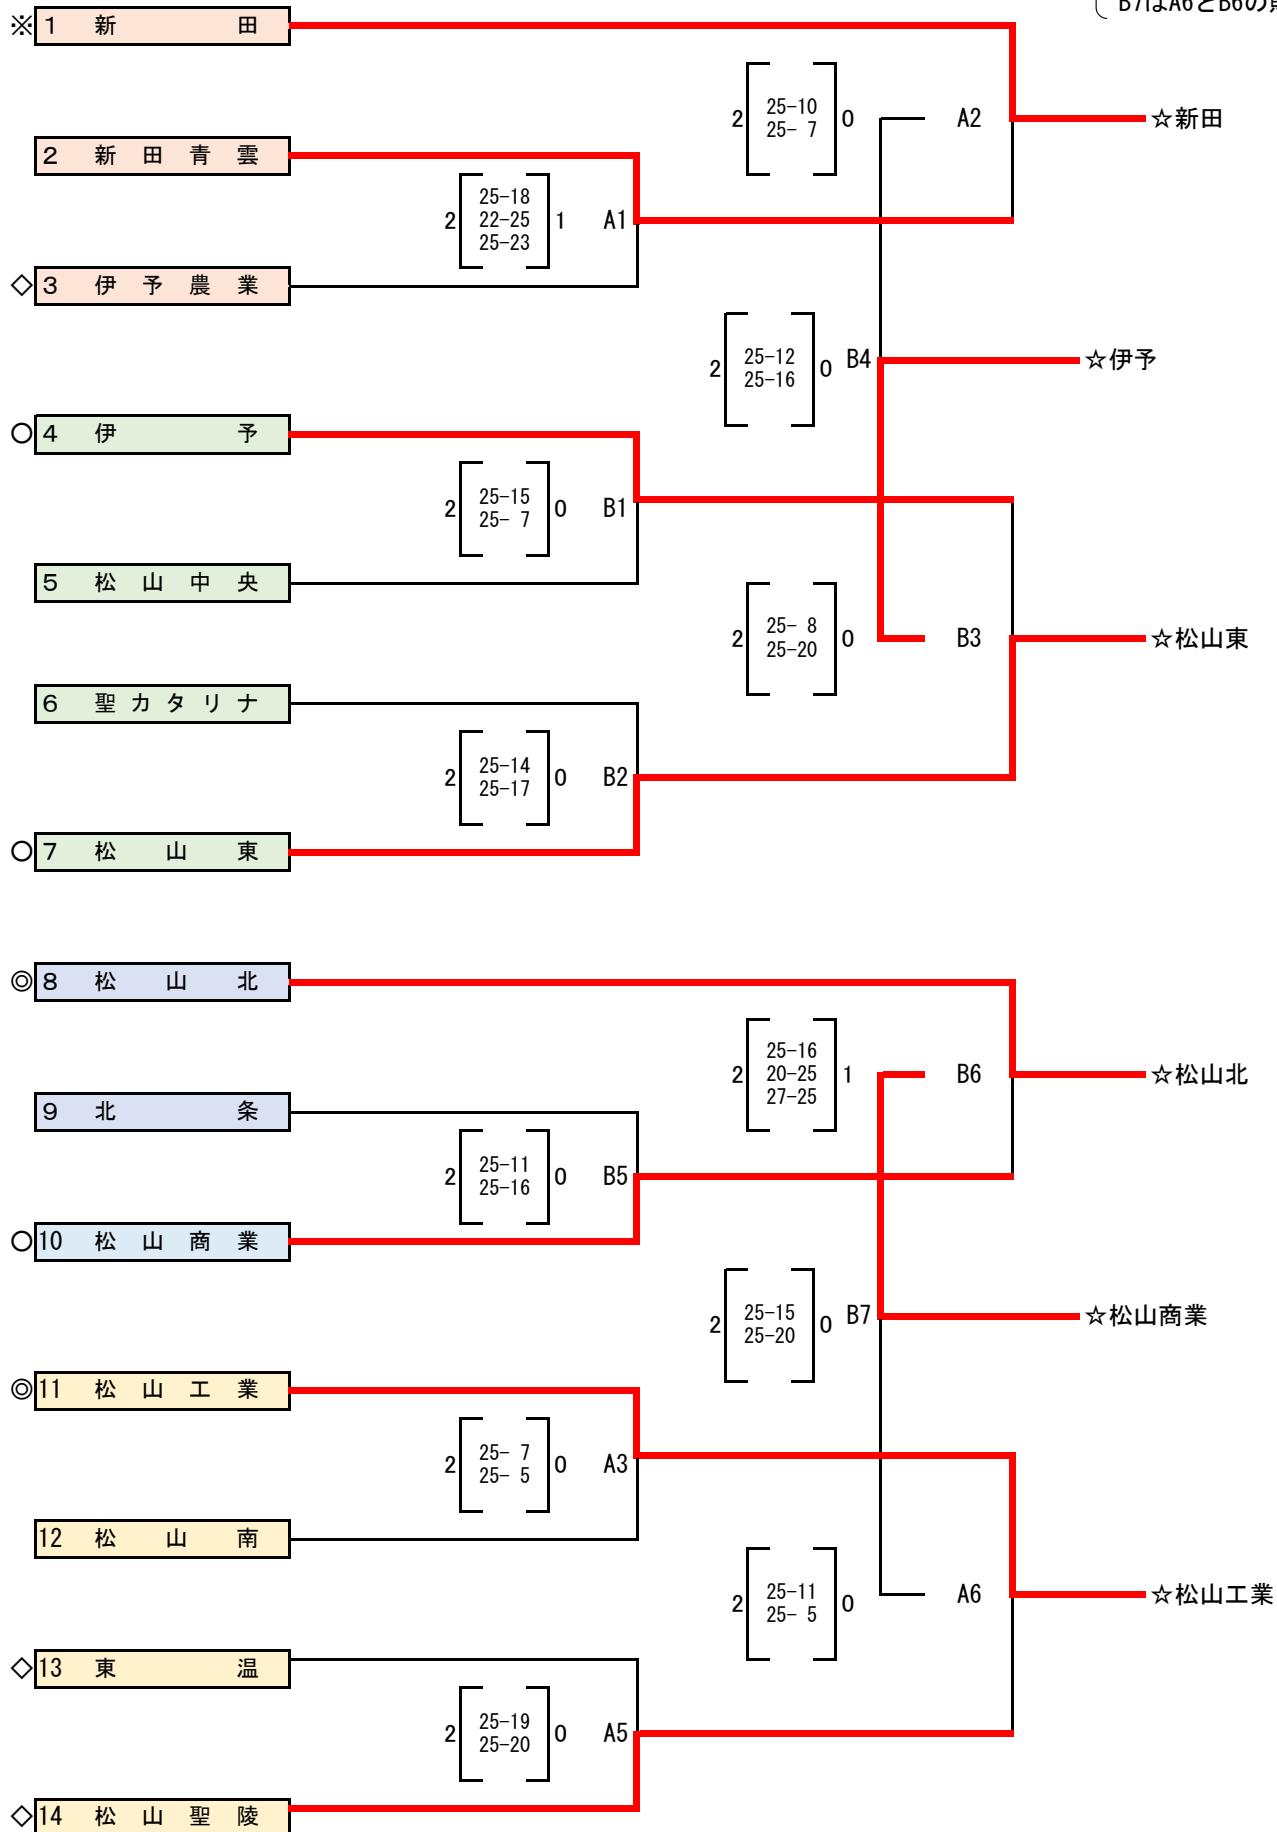

令和6年度 愛媛県高等学校バレーボール新人大会中予地区予選《男子》

☆：県大会出場

〔B4はA2とB3の敗者どうし
B7はA6とB6の敗者どうし〕

【一次代表決定戦】 1/18(土) 伊予高校 ステージ側コート(A) 玄関側コート(B)

【順位決定リーグ戦】 1/18(土) 伊予高校 ステージ側コート (A)

1/19(日) 伊予高校 ステージ側コート (A) 玄関側コート (B)

	① 新 田	② 松 山 北	③ 松 山 工 業	④ 松 山 東	勝敗
① 新 田		1/19 A3 2 [25-15 25-20] 0	1/19 A1 2 [25-11 23-25 25-17] 1	1/18 A4 2 [25-11 25-15] 0	3勝 0敗 1位
② 松 山 北	0 [15-25 20-25] 2		1/18 A7 0 [20-25 11-25] 2	1/19 B1 2 [23-25 29-27 31-29] 1	1勝 2敗 3位
③ 松 山 工 業	1 [11-25 25-23 17-25] 2	2 [25-20 25-11] 0		1/19 B3 2 [25-17 25-16] 0	2勝 1敗 2位
④ 松 山 東	0 [11-25 15-25] 2	1 [25-23 27-29 29-31] 2	0 [17-25 16-25] 2		0勝 3敗 4位

令和6年度 愛媛県高等学校バレーボール新人大会中予地区予選《男子》

令和7年1月19日(日) 伊予高校 (A、Bコート)

【二次代表決定戦】 1/19(日) 伊予高校 ステージ側コート (A) 玄関側コート (B)