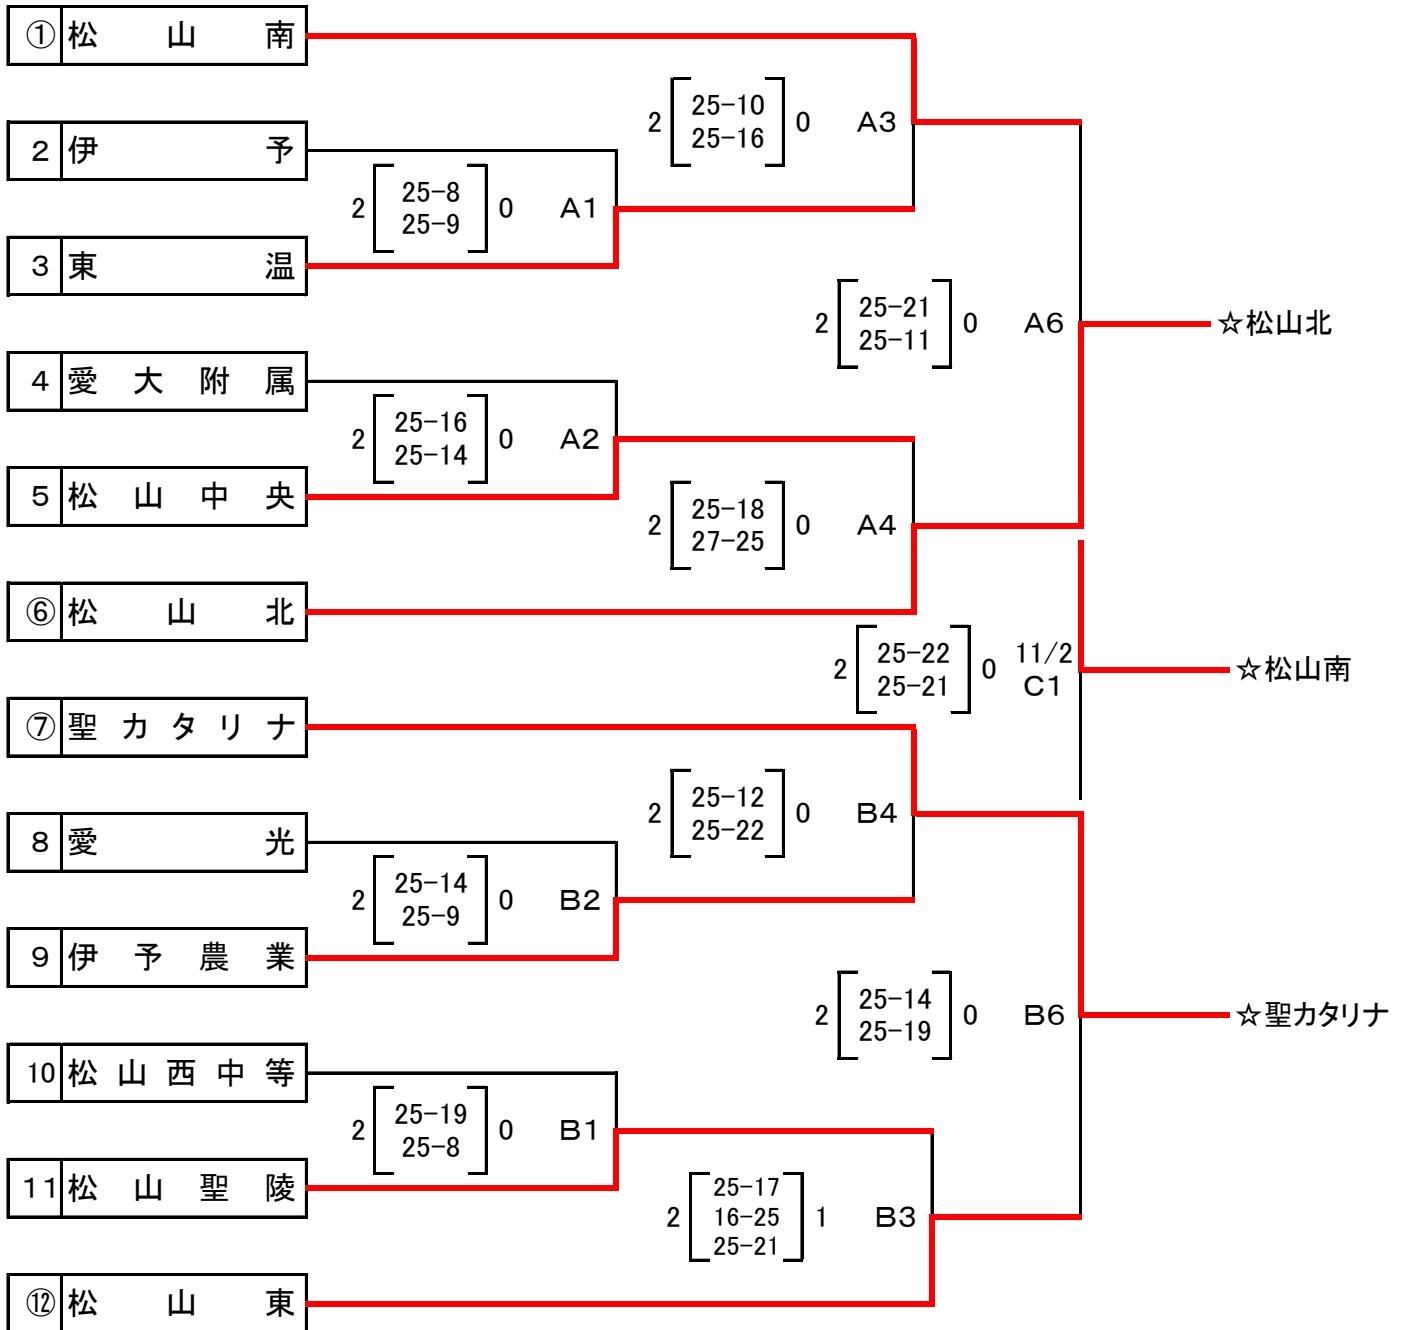

# 令和7年度 全日本バレーボール高等学校選手権大会中予地区代表決定戦《女子》

日 時 令和7年11月1日(土)2日(日)  
 場 所 愛媛県立伊予高等学校(1日)  
 愛媛県立松山西中等教育学校(2日)

《女子組合せ》

☆: 県大会出場権獲得

# 令和7年度 全日本バレーボール高等学校選手権大会中予地区代表決定戦《女子》

日 時  
場 所

令和7年11月1日(土)2日(日)  
愛媛県立伊予高等学校(1日)  
愛媛県立松山西中等教育学校(2日)

《女子組合せ》2次予選

☆: 県大会出場権獲得